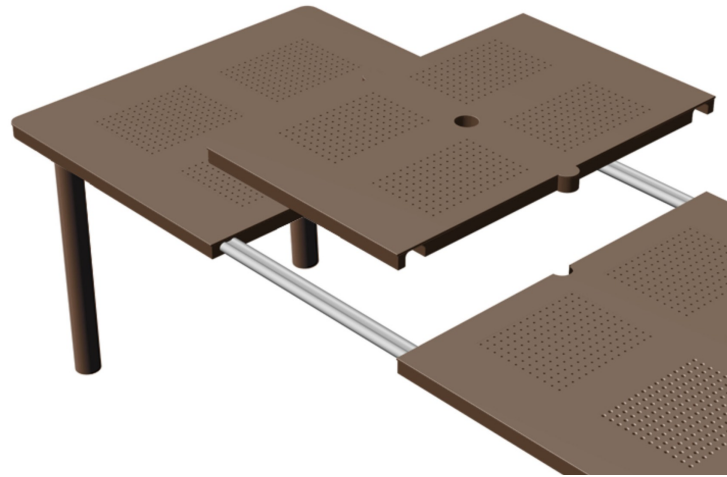

LIBECCIO 160-220/T EXTENSIBLE

table - aluminium legs - durelTOP

tavolo - gambe alluminio - durelTOP

white
bianco

turtle dove
tortora

anthracite
antracite

by Nardi