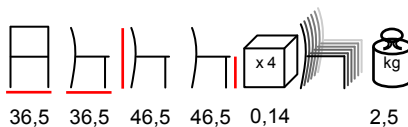

STACK MINI/SG

barstool - polypropylene fiberglass regenerated

sgabello - polipropilene fiberglass rigenerato