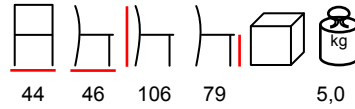

MAMBO/SG BAR

barstool - aluminium - polyester safari

sgabello - alluminio - poliestere safari