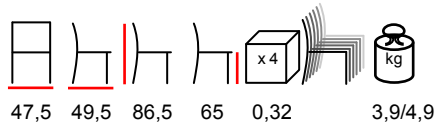

white
biancoturtle dove
tortoralight blue
celesteagave
agaveanthracite
antracite

LIDO/SG MINI

barstool - polypropylene fiberglass

sgabello - polipropilene fiberglass

by Nardi

white
biancoturtle dove
tortoralight blue
celesteagave
agaveanthracite
antracite