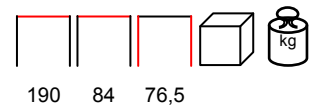

MEDO T ABETE/FRASSINO

table - solid fir/ash wood 4 cm

tavolo - abete/frassino massiccio 4 cm