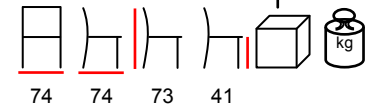

RIO/D

sofa - aluminium anthracite - polyester taupe

divano - alluminio antracite - poliestere tortora

1
1,25
m³

RIO/L

lounge - aluminium anthracite - polyester taupe

lounge - alluminio antracite - poliestere tortora

RIO/T

coffee table - aluminium

tavolino - alluminio