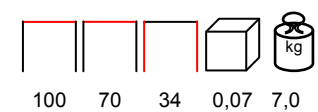

RIO/T

coffee table - aluminium

tavolino - alluminio