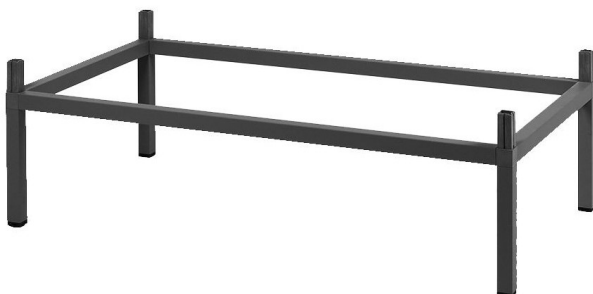

tavolo - alluminio verniciato - durelTOP

by Nardi

white
biancoturtle dove
tortoratobacco
tabaccoanthracite
antracite**CUBE KIT/T HIGH 140x80x107**

height lifting sistem - aluminium varnished

rialzo per tavolo - alluminio verniciato