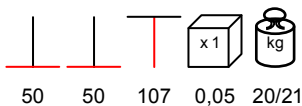

**BASE ACCIAIO DOPPIA RUGGINE**

table base - rust steel, max 90x180

base tavolo - acciaio ruggine, max 90x180

**BASE ACCIAIO ALTA RUGGINE**

table base - rust steel, max 80x80 - Ø 90

base tavolo - acciaio ruggine, max 80x80 - Ø 90