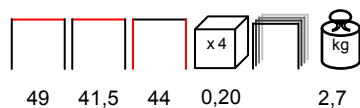

POGGIO/T

foot stool - polypropylene fiberglass

poggiapiedi - polipropilene fiberglass