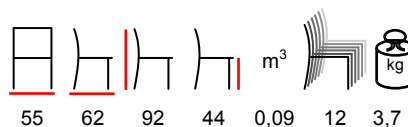

TIMOR/P PE

armchair - aluminium - bamboo look - pe burned

poltrona - alluminio - finitura bamboo - pe bruciato