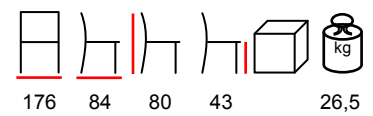

LAKE/D

sofa - aluminium anthracite - polyester mustard

divano - alluminio antracite - poliestere senape

LAKE/L

lounge - aluminium anthracite - polyester mustard

lounge - alluminio antracite - poliestere senape

LAKE/T

coffee table - aluminium anthracite - hpl

tavolino - alluminio antracite - hpl