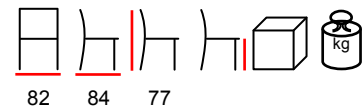

BARI/L BIANCO

lounge - aluminium white - polyester beige

lounge - alluminio bianco - poliestere beige