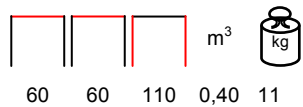

CITY/TB2

bar table - steel anthracite with stained pine wooden top

tavolo bar - acciaio antracite con piano in pino tinto

ARGO/SG WOOD BAR

barstool - steel bronze - wooden seat and back

sgabello - acciaio bronzo - sedile e schienale in legno