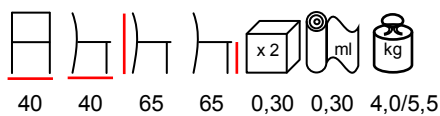

MANU/SG

barstool - steel varnished - upholstered

sgabello - acciaio verniciato - imbottito