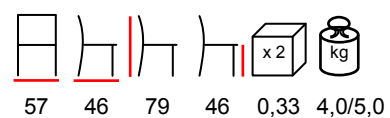

sedia - faggio tinto - sedile legno

KATE/P

armchair - stained beechwood - wooden seat

poltrona - faggio tinto - sedile legno

MILANO/S

chair - stained beechwood - wooden seat

sedia - faggio tinto - sedile legno