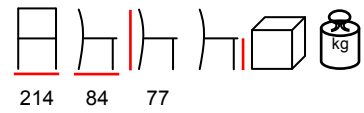

RIO/T

coffee table - aluminium taupe

tavolino - alluminio tortora

BARI/D 3 SET BIANCO

sofa - aluminium white - polyester beige

divano - alluminio bianco - poliestere beige

**BARI/D 2 SET BIANCO**

sofa - aluminium white - polyester beige