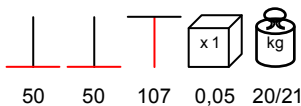

BASE ACCIAIO DOPPIA

table base - black steel, max 90x180

base tavolo - acciaio nero, max 90x180

BASE ACCIAIO ALTA

table base - black steel, max 80x80 - Ø 90

base tavolo - acciaio nero, max 80x80 - Ø 90

BASE ACCIAIO MARRONE