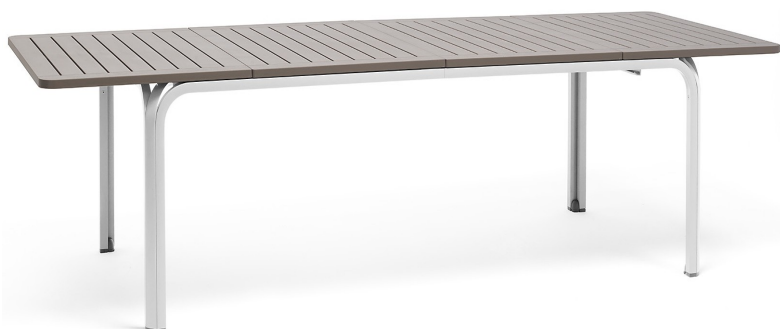

ALLORO 210-280/T EXTENSIBLE

table - aluminium legs - durelTOP

tavolo - gambe alluminio - durelTOP

by Nardi

white
bianco

turtle dove
tortora

anthracitee
antracite