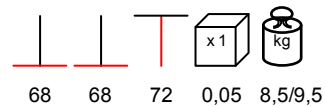

**BASE ALLUMINIO 4 P. BIANCA**

table base - white aluminium, max 80x80 - Ø 80

base tavolo - alluminio bianco, max 80x80 - Ø 80

**BASE ALLUMINIO 4 P. ANTRACITE**

table base - anthracite aluminium, max 80x80 - Ø 80