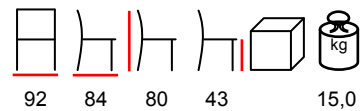

LAKE/L

loungeset - aluminium anthracite - polyester anthracite

loungeset - alluminio antracite - poliestere antracite