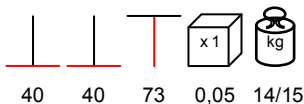

BASE ACCIAIO PICCOLA RUGGINE

table base - rust steel, max 80x80 - Ø 80

base tavolo - acciaio ruggine, max 80x80 - Ø 80