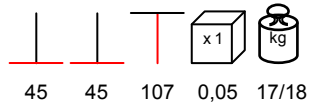

BASE GHISA DOPPIA

table base - cast iron varnished, max 180x90

base tavolo - ghisa verniciata, max 180x90

BASE GHISA ALTA

table base - cast iron varnished, max 80x80 - Ø 80

base tavolo - ghisa verniciata, max 80x80 - Ø 80