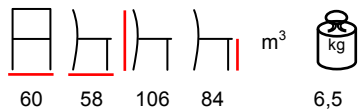

LAKE/SG BAR

barstool - aluminium anthracite - polyester mustard

sgabello - alluminio antracite - poliestere senape