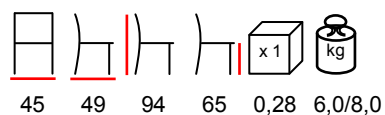

sgabello - faggio tinto - imbottito

NANCY 3/SG

barstool - stained beechwood - upholstered

sgabello - faggio tinto - imbottito

OLLA/SG

barstool - stained beechwood - upholstered

sgabello - faggio tinto - imbottito