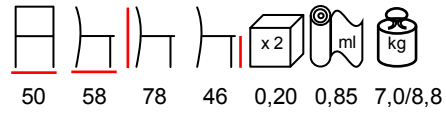

GIULIA/S

chair - steel varnished - upholstered

sedia - acciaio verniciato - imbottita