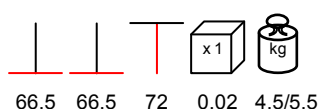

BASE CALICE ALU

table base - aluminium varnished, max Ø 80 - 80x80

base tavolo - alluminio verniciato, max Ø 80 - 80x80

white
bianco

turtle dove
tortora

silver
argento

anthracite
antracite