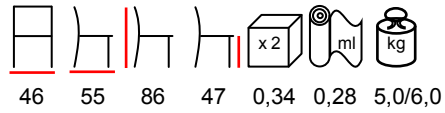

SAKE/S

chair - stained beechwood - wooden or upholstered

sedia - faggio tinto - sedile legno oppure imbottito