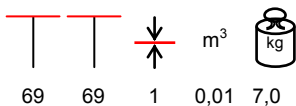

HPL TABLE TOPS PIANI TAVOLO HPL

HPL table tops are supplied on request; for any information about sizes, colours and availability, please contact our sales offices. HPL is high pressure laminate, it has a black core. Resistant to time wear, humidity, steam, ultraviolet rays, termites, mushrooms, spores, molds. It is a lifting surface from 6 mm and it is easy to install. Fire retardand class 2. NO chlorine, asbestos, formaldehyde, suitable for food contact.

Attention: remove the protective film from both sides and check fixing screws length

I piani tavolo in hpl vengono forniti su richiesta; per ogni informazione riguardo le misure, i colori e la disponibilità, per cortesia contattate i nostri uffici. HPL è un laminato ad alta pressione, si presenta con l'inconfondibile interno nero. Resiste all'usura del tempo, umidità, vapore, raggi ultravioletti, termiti, funghi, spore e muffe. È autoportante dai 6 mm, caratteristica che lo rende di semplice installazione. Autoestinguente e ignifugo classe 2. Non contiene cloro, amianto e formaldeide, idoneo al contatto alimentare. Certificato Fira Institute per l'emissione di formaldeide libera.

Attenzione: rimuovere la pellicola protettiva da entrambi i lati e verificare la lunghezza delle viti di fissaggio

HPL TOPS EDGES - BORDI DEI PIANI HPL (CMPCT-F)