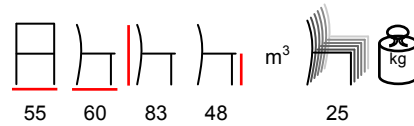

MAJORCA/P

armchair - aluminium beige - polyester beige

poltrona - alluminio beige - poliestere beige

MAJORCA/P

armchair - aluminium grey - polyester grey

poltrona - alluminio grigio - poliestere grigio

MAJORCA/P