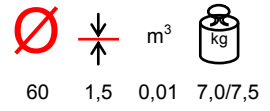

MARBLE TOPS/PIANI IN MARMO

Sandblasted marble tops with dirt-resistant treatment, MDF waterproof core, can be fixed on any kind of table base.

Piani in marmo sabbato con trattamento antimacchia, anima in mdf idrofugo, fissabile su ogni tipo di base tavolo.