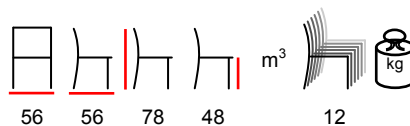

DECO ZARA/P

armchair - aluminium white - polyester natural

poltrona - alluminio bianco - poliestere naturale