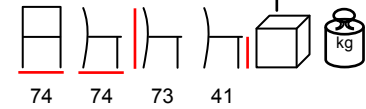

RIO/D

sofa - aluminium anthracite - polyester dark grey

divano - alluminio antracite - poliestere grigio scuro

1
1,25
m³

RIO/L

lounge - aluminium anthracite - polyester dark grey

lounge - alluminio antracite - poliestere grigio scuro

RIO/T

coffee table - aluminium

tavolino - alluminio