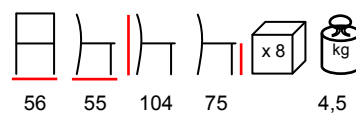

RIO/SG BAR

barstool - aluminium black - polyester black

sgabello - alluminio nero - poliester nero