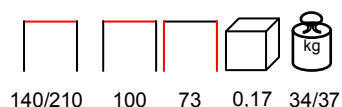

white
bianco

turtle dove
tortora

anthracitee
antracite