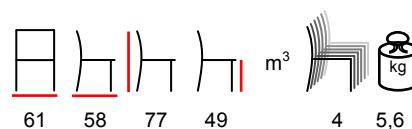

LAKE/P

armchair - aluminium anthracite - polyester mustard

poltrona - alluminio antracite - poliestere senape

LAKE/P

armchair - aluminium anthracite - polyester anthracite

poltrona - alluminio antracite - poliestere antracite