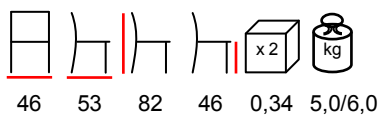

OLLA/S

chair - stained beechwood - upholstered

sedia - faggio tinto - imbottita