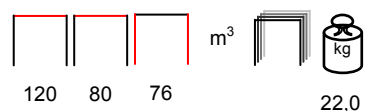

chair - steel anthracite

sedia - acciaio antracite

CITY/TL

table - steel anthracite with stained pine wood top

tavolo - acciaio antracite con piano in pino tinto

LAM/T

table - steel varnished

tavolo - acciaio verniciato