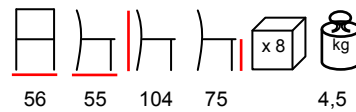

RIO/SG BAR

barstool - aluminium anthracite - polyester dark grey

sgabello - alluminio antracite - poliester grigio scuro