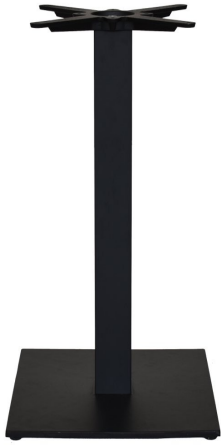

base tavolo - acciaio inox satinato, max 80x80 - Ø 80

**BASE INOX SATINATO ALTA DOPPIA**

table base - satin stainless steel, max 80x80 - Ø 80

base tavolo - acciaio inox satinato, max 80x80 - Ø 80

**BASE INOX FINITURA ORO**

table base - satin stainless steel gold, max 90x90 - Ø 100

base tavolo - acciaio inox satinato oro, max 90x90 - Ø 100

BASE GHISA PICCOLA

table base - cast iron varnished, max 90x90 - Ø 100

base tavolo - ghisa verniciata, max 90x90 - Ø 100