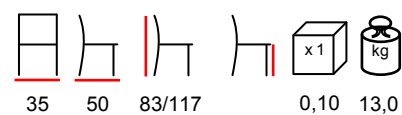

TOMMY/SG WOOD BAR

barstool - steel bronze - wooden seat

sgabello - acciaio bronzo - sedile in legno

TOMMY/SG N WOOD BAR

barstool - steel bronze - wooden seat

sgabello - acciaio bronzo - sedile in legno

TOMMY/TB WOOD BAR

bartable - steel bronze - wooden top

tavolo bar - acciaio bronzo - piano in legno

TEA/SG WOOD BAR

barstool - steel bronze - wooden seat and back

sgabello - acciaio bronzo - sedile e schienale in legno