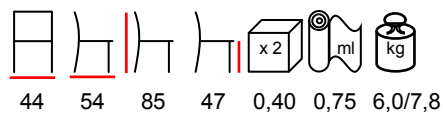

GEISHA/S

chair - steel varnished - upholstered

sedia - acciaio verniciato - imbottita