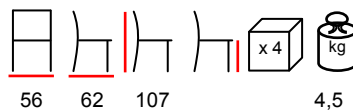

SUSY/SG BAR

barstool - aluminium black - polyester bronze-brown

sgabello - alluminio nero - poliestere bronzo-marrone

SUSY/SG TEX BAR

barstool - aluminium black - polyester ice

sgabello - alluminio nero - poliestere ice