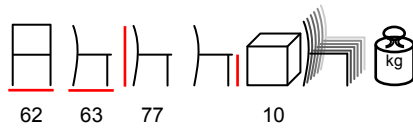

BARI/P

armchair - aluminium white - polyester beige
poltrona - alluminio bianco - poliestere beige