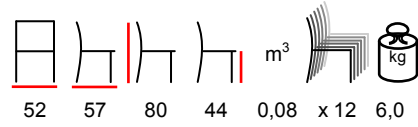

sedia - acciaio bronzo - sedile in legno

TOMMY/T WOOD

table - steel bronze - wooden top

tavolo - acciaio bronzo - piano in legno

CITY/P

armchair - steel anthracite

poltrona - acciaio antracite

CITY/S