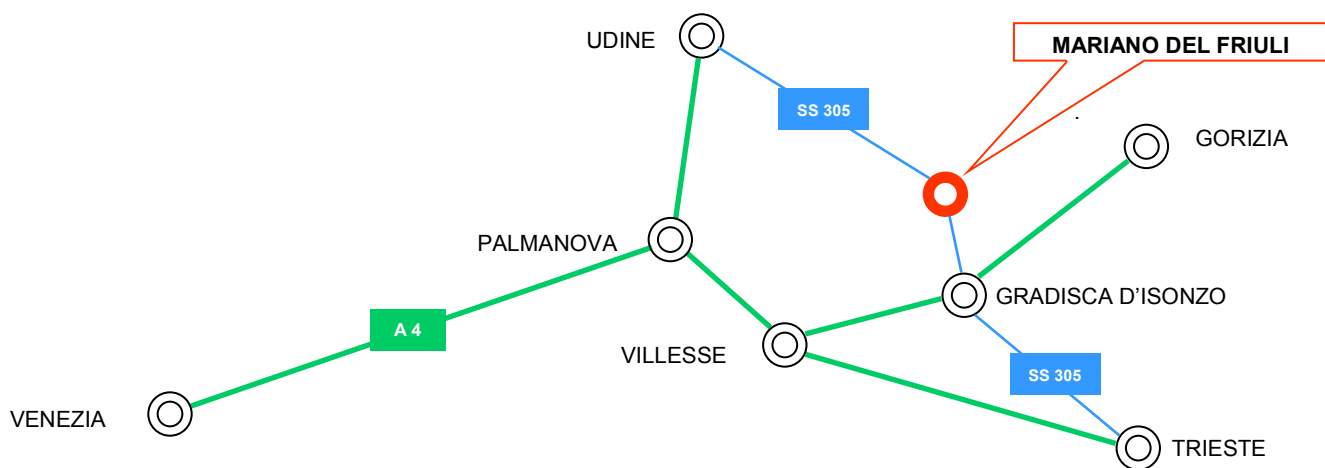

pannello seduta pp bianco

seat panel pp black

pannello seduta pp nero

seat panel beech

pannello seduta faggio

FRIUL - HOLZ S.R.L.

Sede e magazzino - headquarters and warehouse:
 Via A. Manzoni, 163 - 34070 Mariano del Friuli (GO) - Italia
 Tel.: 0481- 630878/699858 - Codice destinatario: USAL8PV
 friulholz@friulholz.it - commerciale@friulholz.it