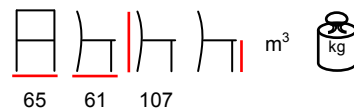

AYANA/SG BAR

barstool - aluminium anthracite - polyester grey

sgabello - alluminio antracite - poliestere grigio