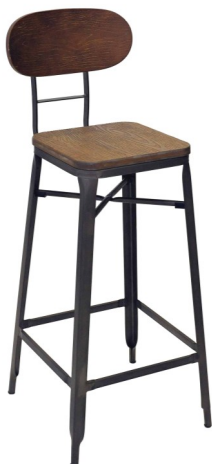

barstool - unassembled steel - polypropylene

sgabello - smontato acciaio - polipropilene

CITY/SG

barstool - steel anthracite with stained pine wooden seat

sgabello - acciaio antracite con sedile in pino tinto

**CITY/TB**

bar table - steel anthracite with stained pine wooden top

tavolo bar - acciaio antracite con piano in pino tinto

**CITY/TB2**

bar table - steel anthracite with stained pine wooden top

tavolo bar - acciaio antracite con piano in pino tinto

**ARGO/SG WOOD BAR**

barstool - steel bronze - wooden seat and back

sgabello - acciaio bronzo - sedile e schienale in legno

TOMMY/SG WOOD BAR

barstool - steel bronze - wooden seat

sgabello - acciaio bronzo - sedile in legno