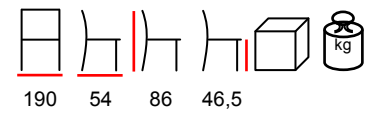

MEDO PANCA ABETE/FRASSINO

bench - solid fir/ash wood 4 cm with back

panca - abete/frassino massiccio 4 cm con schienale