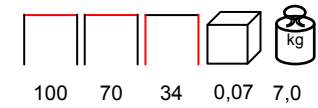

RIO/T

coffee table - aluminium white

tavolino - alluminio bianco