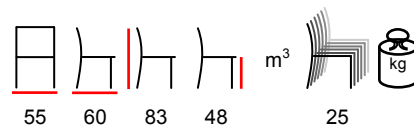

MAJORCA/P

armchair - aluminium grey - polyester black

poltrona - alluminio grigio - poliestere nero