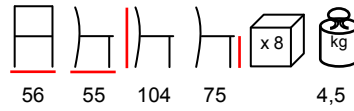

sgabello - alluminio nero - poliester nero

RIO/SG BAR

barstool - aluminium white - polyester beige

sgabello - alluminio bianco - poliestere beige

RIO/SG BAR

barstool - aluminium taupe - polyester beige

sgabello - alluminio tortora - poliestere beige