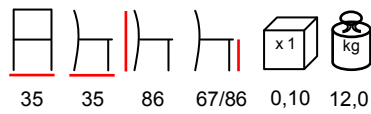

**TEA/SG WOOD BAR**

barstool - steel bronze - wooden seat and back

sgabello - acciaio bronzo - sedile e schienale in legno

NIKA/SG WOOD BAR

barstool - steel bronze - wooden seat

sgabello - acciaio bronzo - sedile in legno