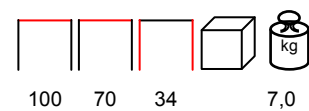

RIO/D

sofa - aluminium black - polyester black

divano - alluminio nero - poliestere nero

RIO/L

lounge - aluminium black - polyester black

lounge - alluminio nero - poliestere nero

RIO/T

coffee table - aluminium

tavolino - alluminio