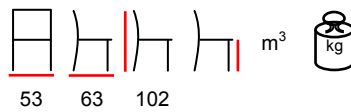

DECO ZARA/SG BAR

armchair - aluminium anthracite - polyester grey
poltrona - alluminio antracite - poliestere grigio