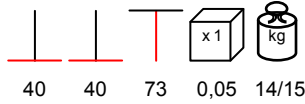

BASE ACCIAIO PICCOLA

table base - black steel, max 80x80 - Ø 80

base tavolo - acciaio nero, max 80x80 - Ø 80

BASE ACCIAIO MEDIA

table base - black steel, max 90x90 - Ø 100

base tavolo - acciaio nero, max 90x90 - Ø 100