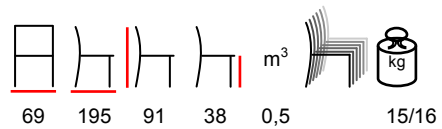

TROPICO

sunbed - polypropylene, 4 positions

lettino - polipropilene, 4 posizioni