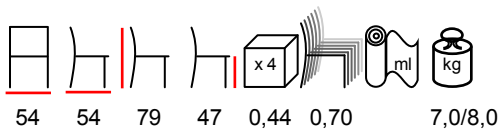

PETALO/P

armchair - steel varnished - upholstered

poltrona - acciaio verniciato - imbottita

STACK/S

chair - steel varnished - upholstered

sedia - acciaio verniciato - imbottita

**BURI/P**

armchair - steel varnished - upholstered