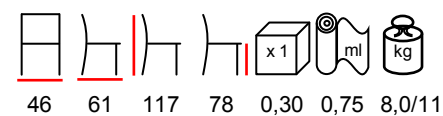

GIULIA/SG

barstool - steel varnished - upholstered

sgabello - acciaio verniciato - imbottito

GEISHA/SG

barstool - steel varnished - upholstered

sgabello - acciaio verniciato - imbottito

SCHOOL BARSTOOL/SG

barstool - steel varnished - upholstered