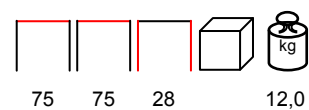

**LAKE/L**

loungeset - aluminium anthracite - polyester anthracite

loungeset - alluminio antracite - poliestere antracite

**LAKE/T**

coffee table - aluminium anthracite - hpl

tavolino - alluminio antracite - hpl