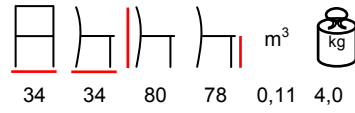

CITY/SG

barstool - steel anthracite with stained pine wooden seat

sgabello - acciaio antracite con sedile in pino tinto