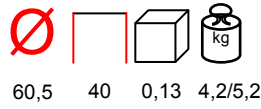

STEP/T - STEP/T MINI

table - polypropylene fiberglass

tavolo - polipropilene fiberglass

by Nardi

white
bianco

turtle dove
tortora

light blue
celeste

agave
agave

anthracite
antracite

SPRITZ/T - SPRITZ/T MINI

table - polypropylene fiberglass

tavolo - polipropilene fiberglass

by Nardi

white
bianco

turtle dove
tortora

red
rosso

light blue
celeste

agave
agave

anthracite
antracite