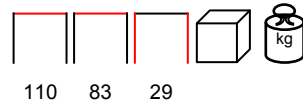

divano - alluminio bianco - poliestere beige

**BARI/L BIANCO**

lounge - aluminium white - polyester beige

lounge - alluminio bianco - poliestere beige

**BARI/T BIANCO**

coffee table - aluminium white

tavolino - alluminio bianco