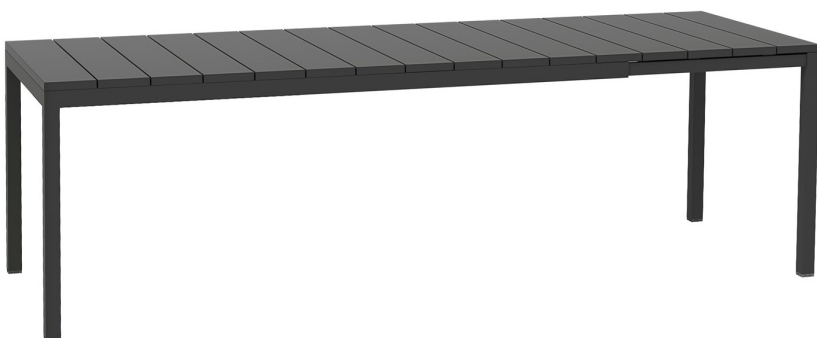

table - aluminium legs - durelTOP

tavolo - gambe alluminio - durelTOP

by Nardi

white
biancoturtle dove
tortoraanthracite
antracite**RIO 210-280/T EXTENSIBLE**

table - aluminium legs - durelTOP

tavolo - gambe alluminio - durelTOP