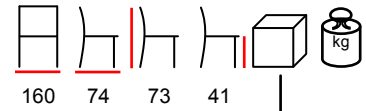

RIO/D

sofa - aluminium white - polyester beige

divano - alluminio bianco - poliestere beige