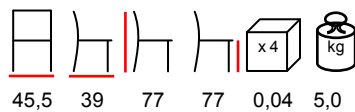

frame industrial finishing
telaio finitura industriale

seat panel pp white

seat panel pp black

KNOCK/SG

barstool - unassembled steel - polypropylene

sgabello - smontato acciaio - polipropilene

KNOCK/SG MINI