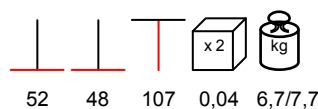

white
bianco

turtle dove
tortora

silver
argento

anthracite
antracite

BASE SCUDO DOUBLE PIEGHEVOLE

table base - aluminium varnished, max 70x110 - 80x120

base tavolo - alluminio verniciato, max 70x110 - 80x120