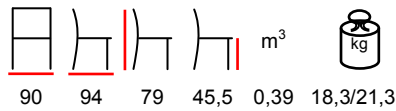

MAXIMO/P

armchair - polypropylene fiberglass - removeable water repellent cushions

poltrona - polipropilene fiberglass - cuscini idrorepellenti sfoderabili

by Nardi

MAXIMO ELEMENTO TERMINALE DX/SX

terminal element - polypropylene fiberglass - removeable water repellent cushions

elemento terminale - polipropilene fiberglass - cuscini idrorepellenti sfoderabili

by Nardi

MAXIMO ELEMENTO CENTRALE

central element - polypropylene fiberglass - removeable water repellent cushions

elemento centrale - polipropilene fiberglass - cuscini idrorepellenti sfoderabili

by Nardi

MAXIMO ELEMENTO ANGOLO

corner - polypropylene fiberglass - removeable water repellent cushions

angolo - polipropilene fiberglass - cuscini idrorepellenti sfoderabili

by Nardi