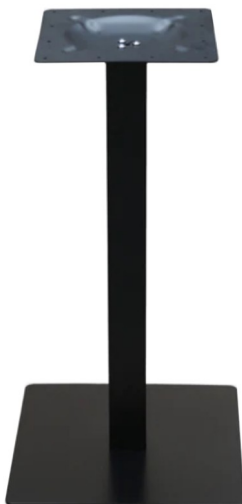

BASE ACCIAIO PICCOLA

table base - black steel, max 80x80 - Ø 80

base tavolo - acciaio nero, max 80x80 - Ø 80

BASE ACCIAIO MEDIA

table base - black steel, max 90x90 - Ø 100

base tavolo - acciaio nero, max 90x90 - Ø 100

BASE ACCIAIO DOPPIA

table base - black steel, max 90x180

base tavolo - acciaio nero, max 90x180

BASE ACCIAIO ALTA

table base - black steel, max 80x80 - Ø 90

base tavolo - acciaio nero, max 80x80 - Ø 90

BASE ACCIAIO MARRONE

table base - brown 8004 steel, max 90x90 - Ø 100

base tavolo - acciaio marrone 8004, max 90x90 - Ø 100

**BASE ACCIAIO PICCOLA RUGGINE**

table base - rust steel, max 80x80 - Ø 80

base tavolo - acciaio ruggine, max 80x80 - Ø 80