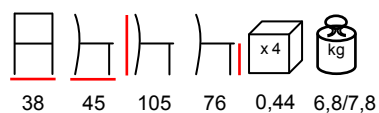

CITY/SG

barstool - steel anthracite with stained pine wooden seat

sgabello - acciaio antracite con sedile in pino tinto

CITY/TB

bar table - steel anthracite with stained pine wooden top

tavolo bar - acciaio antracite con piano in pino tinto

CITY/TB2

bar table - steel anthracite with stained pine wooden top

tavolo bar - acciaio antracite con piano in pino tinto

ARGO/SG WOOD BAR

barstool - steel bronze - wooden seat and back

sgabello - acciaio bronzo - sedile e schienale in legno