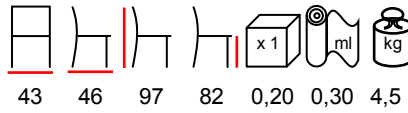

SPIDER/SG L

barstool - steel varnished - upholstered

sgabello - acciaio verniciato - imbottito