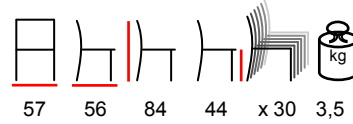

poltrona - alluminio grigio - rete tortora per esterno

EASY TEX/P

armchair - aluminium white - white outdoor net

poltrona - alluminio bianco - rete bianca per esterno

DECO TEX/P

armchair - aluminium anthracite - anthracite outdoor net