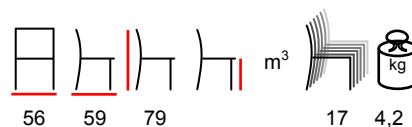

ONDINA/P

armchair - aluminium anthracite - polyester grey

poltrona - alluminio antracite - poliesterice grigio

ONDINA/P

armchair - aluminium anthracite - polyester black

poltrona - alluminio antracite - poliesterice nero