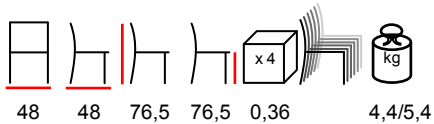

by Nardi

TRILL/SG MINI

barstool - polypropylene fiberglass

sgabello - polipropilene fiberglass

by Nardi

STACK MAXI/SG

barstool - polypropylene fiberglass regenerated

sgabello - polipropilene fiberglass rigenerato