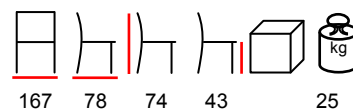

coffee table - aluminium grey

tavolino - alluminio grigio

SEAL/D 2

two seaters with extension- aluminium white - light grey cushions

due posti con prolunga - alluminio bianco - poliestere grigio chiaro

**SEAL/D CORNER**