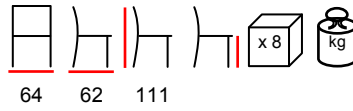

BARI/SG BAR

barstool - aluminium white - polyester beige

sgabello - alluminio bianco - poliestere beige