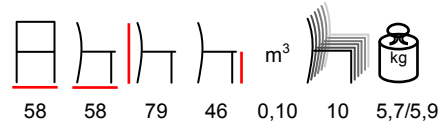

RIO/P

armchair - aluminium white - polyester beige

poltrona - alluminio bianco - poliestere beige