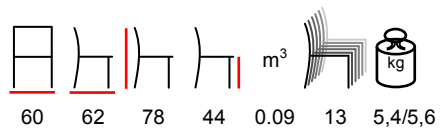

ONDA/P

armchair - aluminium - polyethylene ice

poltrona - alluminio - polietilene ice