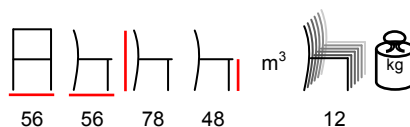

DECO ZARA/P

armchair - aluminium anthracite - polyester grey

poltrona - alluminio antracite - poliestere grigio