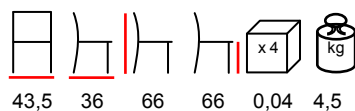

KNOCK/SG MINI

barstool - unassembled steel - polypropylene

sgabello - smontato acciaio - polipropilene