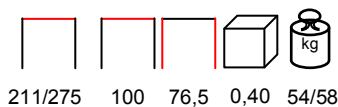

table - aluminium legs - polypropylene top

tavolo - gambe alluminio - piano polipropilene

by Nardi

rope
cordaturtle dove
tortoraterra
terraanthracitee
antracite**ALLORO 140-210/T EXTENSIBLE**

table - aluminium legs - durelTOP