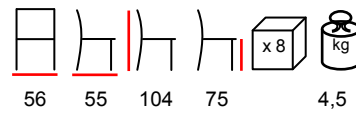

RIO/SG BAR

barstool - aluminium anthracite - polyester brown

sgabello - alluminio antracite - poliester marrone