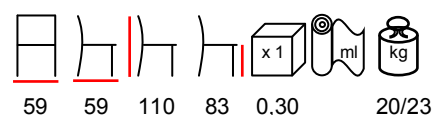

VULKAN/SG

swivel barstool - steel varnished - upholstered

sgabello girevole - acciaio verniciato - imbottito