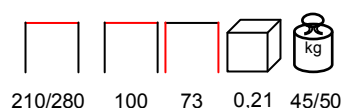

white
biancoturtle dove
tortoraanthracitee
antracite

LIBECCIO 160-220/T EXTENSIBLE

table - aluminium legs - durelTOP

tavolo - gambe alluminio - durelTOP

white
biancoturtle dove
tortoraanthracite
antracite