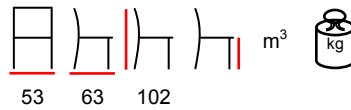

DECO ZARA/SG BAR

armchair - aluminium taupe - polyester taupe
poltrona - alluminio tortora - poliestere tortora