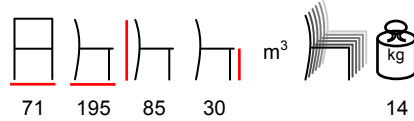

ALFA

sunbed - polypropylene - synthetic replaceable fabric, 4 positions

lettino - polipropilene - tessuto sintetico ricambiabile, 4 posizioni

by Nardi

OMEGA

sunbed - polypropylene - synthetic replaceable fabric, 4 positions

lettino - polipropilene - tessuto sintetico ricambiabile, 4 posizioni

by Nardi