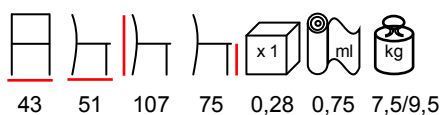

sgabello - faggio tinto - imbottito

NANCY 3/SG

barstool - stained beechwood - upholstered

sgabello - faggio tinto - imbottito

OLLA/SG

barstool - stained beechwood - upholstered

sgabello - faggio tinto - imbottito