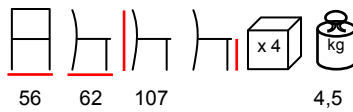

SUSY/SG BAR

barstool - aluminium black - polyester bronze-brown

sgabello - alluminio nero - poliestere bronzo-marrone