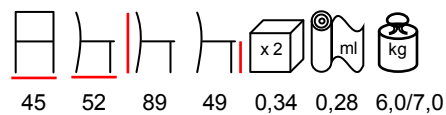

DIX/S

chair - stained beechwood - wooden or upholstered seat

sedia - faggio tinto - sedile legno o imbottito