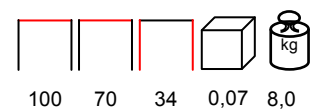

divano - alluminio nero - poliestere nero

DROP/L

lounge - aluminium black - polyester black

lounge - alluminio nero - poliestere nero

DROP/T 100x70x34

coffee table - aluminium

tavolino - alluminio

RIO/D