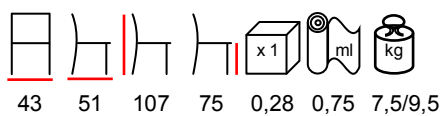

SONORA/SG

barstool - stained beechwood - upholstered

sgabello - faggio tinto - imbottito