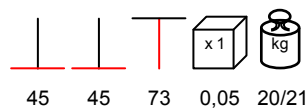

BASE INOX FINITURA ORO

table base - satin stainless steel gold, max 90x90 - Ø 100

base tavolo - acciaio inox satinato oro, max 90x90 - Ø 100