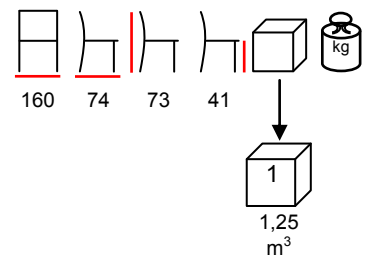

RIO/T

coffee table - aluminium

tavolino - alluminio

RIO/D

sofa - aluminium anthracite - polyester brown

divano - alluminio antracite - poliestere marrone

RIO/L

lounge - aluminium anthracite - polyester brown