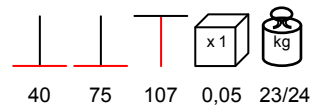

BASE GHISA ALTA DOPPIA

table base - cast iron varnished, max 180x90

base tavolo - ghisa verniciata, max 180x90