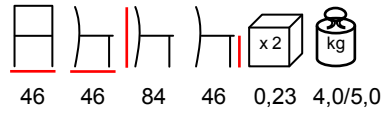

sedia - faggio tinto - sedile legno

KATE/P

armchair - stained beechwood - wooden seat

poltrona - faggio tinto - sedile legno

MILANO/S

chair - stained beechwood - wooden seat

sedia - faggio tinto - sedile legno