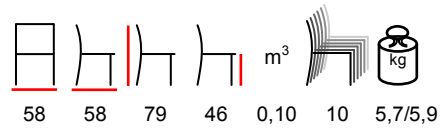

RIO/P

armchair - aluminium anthracite - polyester taupe

poltrona - alluminio antracite - poliestere tortora