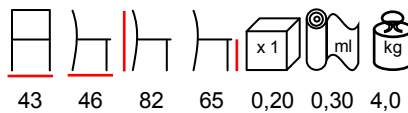

SPIDER/SG M

barstool - steel varnished - upholstered

sgabello - acciaio verniciato - imbottito