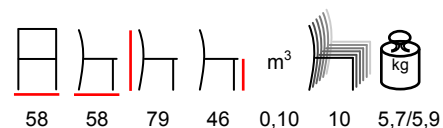

**RIO/P**

armchair - aluminium anthracite - polyester grey

poltrona - alluminio antracite - poliestere grigio

**RIO/P**

armchair - aluminium black - polyester black

poltrona - alluminio nero - poliestere nero