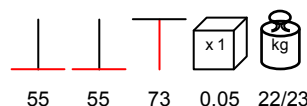

base tavolo - ghisa verniciata, max 100x100 - Ø 140

43 43 73 0,05 15/16

BASE GHISA BOMBATA

table base - cast iron varnished, max 180x90

base tavolo - ghisa verniciata, max 180x90

55 55 73 0,05 22/23

BASE GHISA RETRÒ NERA