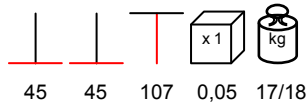

base tavolo - acciaio inox satinato, max 80x80 - Ø 80

**BASE INOX SATINATO ALTA DOPPIA**

table base - satin stainless steel, max 80x80 - Ø 80

base tavolo - acciaio inox satinato, max 80x80 - Ø 80

**BASE INOX FINITURA ORO**