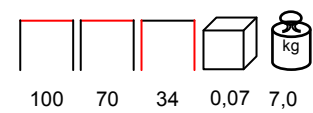

RIO/T

coffee table - aluminium taupe

tavolino - alluminio tortora