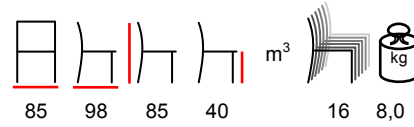

NANCY/L

lounge - aluminium anthracite - polyester rope

lounge - alluminio antracite - poliestere corda