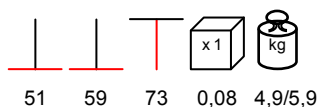

BASE FLUTE PIEGHEVOLE

folding table base - aluminium varnished, max Ø 70

base tavolo pieghevole - alluminio verniciato, max Ø 70

white
bianco

turtle dove
tortora

silver
argento

anthracite
antracite