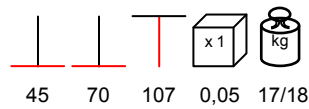

base tavolo - acciaio inox satinato, max 80x80 - Ø 80

**BASE INOX SATINATO ALTA DOPPIA**

table base - satin stainless steel, max 80x80 - Ø 80

base tavolo - acciaio inox satinato, max 80x80 - Ø 80

**BASE INOX FINITURA ORO**