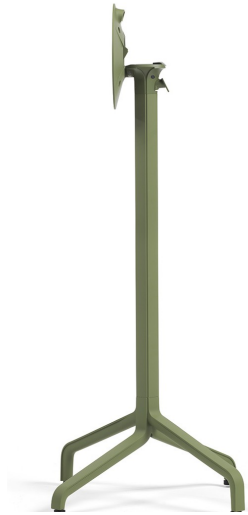

BASE FRASCA HIGH FOLDING

table base - aluminium varnished, max Ø 70 - 70x70

base tavolo - alluminio verniciato, max Ø 70 - 70x70

by Nardi

white
bianco

turtle dove
tortora

tobacco
tabacco

agave
agave

anthracite
antracite

BASE SCUDO PIEGHEVOLE

table base - aluminium varnished, max Ø 80 - 80x80

base tavolo - alluminio verniciato, max Ø 80 - 80x80