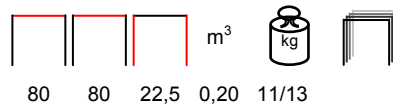

pouf - polipropilene fiberglass - cuscini idrorepellenti sfoderabili

by Nardi

MAXIMO TAVOLINO

coffee table - polypropylene fiberglass

tavolino - polipropilene fiberglass

by Nardi

MAXIMO PPF RIGENERATO FRAMES COLOURS/COLORI FUSTI