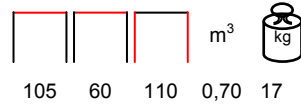

CITY/TB

bar table - steel anthracite with stained pine wooden top

tavolo bar - acciaio antracite con piano in pino tinto