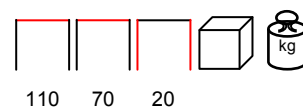

LEO POUF

pouf - solid pine vintage white - olefin cushions

pouf - pino massello bianco anticato - cuscini olefin

LEO TC

coffee table - solid pine vintage white

tavolino - pino massello bianco anticato

BETTY/D