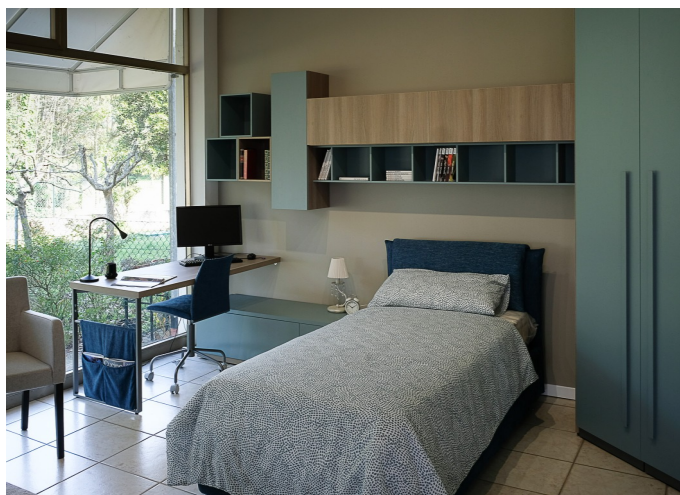

pannello seduta pp bianco

seat panel pp black

pannello seduta pp nero

seat panel beech

pannello seduta faggio

FRIUL - HOLZ S.R.L.

Sede e magazzino - headquarters and warehouse:
 Via A. Manzoni, 163 - 34070 Mariano del Friuli (GO) - Italia
 Tel.: 0481- 630878/699858 - Codice destinatario: USAL8PV
 friulholz@friulholz.it - commerciale@friulholz.it