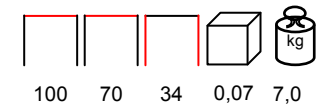

1
1,25
m³

**RIO/L**

lounge - aluminium anthracite - polyester dark grey

lounge - alluminio antracite - poliestere grigio scuro

RIO/T

coffee table - aluminium

tavolino - alluminio

RIO/D