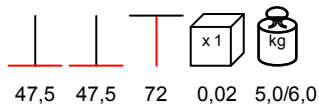

BASE FIORE ALU

table base - aluminium varnished, max Ø 80 - 80x80

base tavolo - alluminio verniciato, max Ø 80 - 80x80

by Nardi

**BASE FIORE ALU HIGH**

table base - aluminium varnished, max Ø 70 - 70x70

base tavolo - alluminio verniciato, max Ø 70 - 70x70