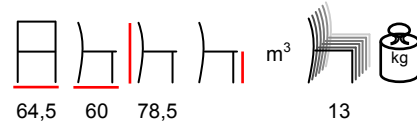

CELIA/P

armchair - aluminium white - polyester rope
poltrona - alluminio bianco - poliestere corda