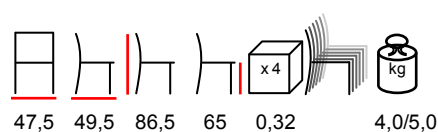

NIKA/SG WOOD BAR

barstool - steel bronze - wooden seat

sgabello - acciaio bronzo - sedile in legno

DOGA/SG

barstool - polypropylene fiberglass

sgabello - polipropilene fiberglass

by Nardi

FARO/SG

barstool - polypropylene fiberglass

sgabello - polipropilene fiberglass

by Nardi

FARO/SG MINI

barstool - polypropylene fiberglass

sgabello - polipropilene fiberglass

by Nardi