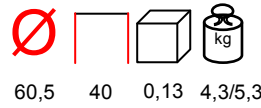

STEP/T - STEP/T MINI

table - polypropylene fiberglass

tavolo - polipropilene fiberglass

by Nardi

white
bianco

turtle dove
tortora

light blue
celeste

agave
agave

anthracite
antracite

SPRITZ/T - SPRITZ/T MINI

table - polypropylene fiberglass

tavolo - polipropilene fiberglass

by Nardi

white
bianco

turtle dove
tortora

red
rosso

light blue
celeste

agave
agave

anthracite
antracite