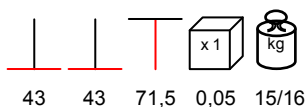

table base - cast iron varnished, max 80x80 - Ø 80

base tavolo - ghisa verniciata, max 80x80 - Ø 80

**BASE GHISA RETRÒ BIANCA**

table base - cast iron varnished, max 80x80 - Ø 80

base tavolo - ghisa verniciata, max 80x80 - Ø 80