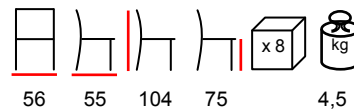

sgabello - alluminio nero - poliester nero

RIO/SG BAR

barstool - aluminium white - polyester beige

sgabello - alluminio bianco - poliestere beige

RIO/SG BAR

barstool - aluminium taupe - polyester beige

sgabello - alluminio tortora - poliestere beige