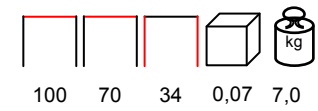

RIO/T

coffee table - aluminium

tavolino - alluminio