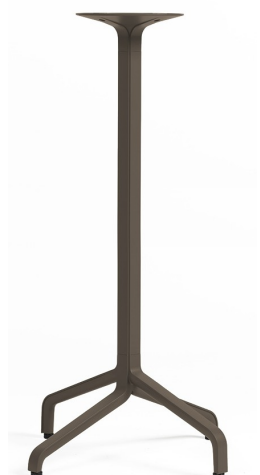

base tavolo - alluminio verniciato, max Ø 70 - 70x70

white
bianco

turtle dove
tortora

tobacco
tabacco

agave
agave

anthracite
antracite

by Nardi

BASE FRASCA HIGH FOLDING