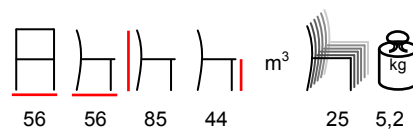

LORD/P

armchair - aluminium anthracite - outdoor
fabric dark grey

poltrona - alluminio antracite - tessuto per esterno
grigio scuro

MADISON/P

armchair - aluminium varnished - eko-tek slats

poltrona - alluminio verniciato - doghe in eco-tek