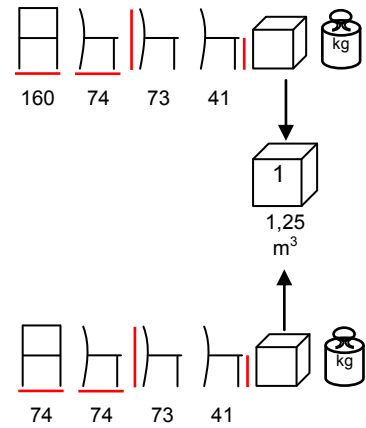

RIO/T

coffee table - aluminium taupe

tavolino - alluminio tortora