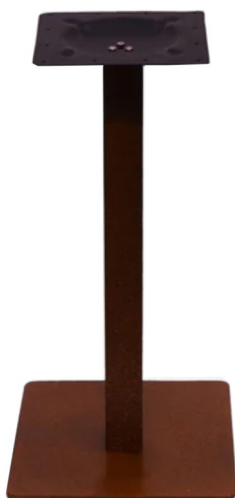

table base - brown 8004 steel, max 90x90 - Ø 100

base tavolo - acciaio marrone 8004, max 90x90 - Ø 100

**BASE ACCIAIO PICCOLA RUGGINE**

table base - rust steel, max 80x80 - Ø 80

base tavolo - acciaio ruggine, max 80x80 - Ø 80

**BASE ACCIAIO DOPPIA RUGGINE**

table base - rust steel, max 90x180

base tavolo - acciaio ruggine, max 90x180

**BASE ACCIAIO ALTA RUGGINE**

table base - rust steel, max 80x80 - Ø 90

base tavolo - acciaio ruggine, max 80x80 - Ø 90

BASE ACCIAIO ANTRACITE

table base - anthracite 7016 steel, max 90x90 - Ø 100

base tavolo - acciaio antracite 7016, max 90x90 - Ø 100

BASE ACCIAIO TONDA PICCOLA

table base - black steel, max Ø 80

base tavolo - acciaio nero, max Ø 80