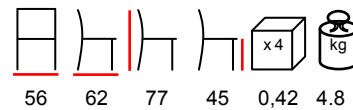

LORD/P

armchair - aluminium anthracite - outdoor
fabric beige-brown

poltrona - alluminio antracite - tessuto per esterno
beige-marrone

LORD/P

armchair - aluminium anthracite - outdoor
fabric light grey

poltrona - alluminio antracite - tessuto per esterno
grigio chiaro