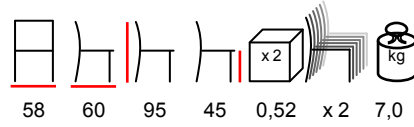

sedia - alluminio bamboo look - rete marrone per esterno

ROYAL/PI

armchair - aluminium white washed - pe grey upholstered water repellent fabric seat

poltrona - alluminio decapato - pe grigio sedile imbottito con stoffa idrorepellente