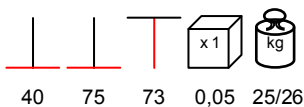

**BASE ACCIAIO DOPPIA RUGGINE**

table base - rust steel, max 90x180

base tavolo - acciaio ruggine, max 90x180

**BASE ACCIAIO ALTA RUGGINE**

table base - rust steel, max 80x80 - Ø 90

base tavolo - acciaio ruggine, max 80x80 - Ø 90