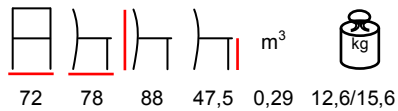

by Nardi

KOMODO ELEMENTO CENTRALE

central element - polypropylene fiberglass
removeable cushions

elemento centrale - polipropilene fiberglass
cuscini sfoderabili