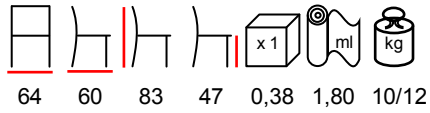

sedia - faggio tinto - imbottita

BOSTON/P

armchair - stained beechwood - upholstered

poltrona - faggio tinto - imbottita

BOSTON/S

chair - stained beechwood - upholstered

sedia - faggio tinto - imbottita

BOSTON/S FR