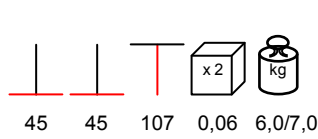

white
bianco

turtle dove
tortora

tobacco
tabacco

agave
agave

anthracite
antracite

BASE SCUDO PIEGHEVOLE

table base - aluminium varnished, max Ø 80 - 80x80

base tavolo - alluminio verniciato, max Ø 80 - 80x80