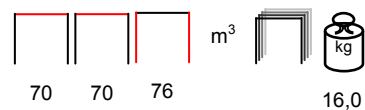

chair - steel anthracite

sedia - acciaio antracite

CITY/TL

table - steel anthracite with stained pine wood top

tavolo - acciaio antracite con piano in pino tinto

LAM/T

table - steel varnished

tavolo - acciaio verniciato