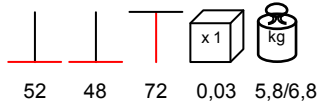

white
bianco

turtle dove
tortora

silver
argento

anthracite
antracite

BASE SCUDO HIGH PIEGHEVOLE

table base - aluminium varnished, max Ø 70 - 70x70

base tavolo - alluminio verniciato, max Ø 70 - 70x70