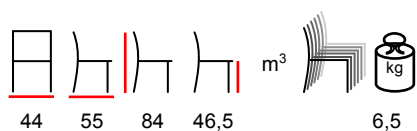

LEO/SI

chair - steel anthracite - weaved seats

sedia - acciaio antracite - seduta intrecciata