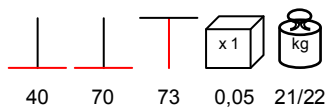

BASE INOX SATINATO DOPPIA

table base - satin stainless steel, max 80x180

base tavolo - acciaio inox satinato, max 80x180