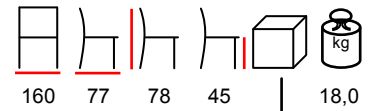

LAKE/T

coffee table - aluminium anthracite - hpl

tavolino - alluminio antracite - hpl

DROP/D

sofa - aluminium taupe - polyester silver-grey

divano - alluminio tortora - poliestere argento-grigio

1
1,25
m³

**DROP/L**