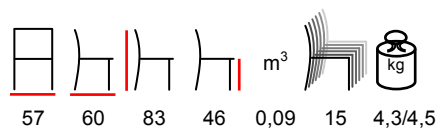

CANCUN/P

armchair - aluminium anthracite - polyester taupe

poltrona - alluminio antracite - poliestere tortora