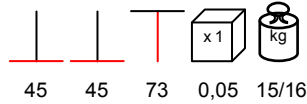

BASE ACCIAIO ANTRACITE

table base - anthracite 7016 steel, max 90x90 - Ø 100

base tavolo - acciaio antracite 7016, max 90x90 - Ø 100