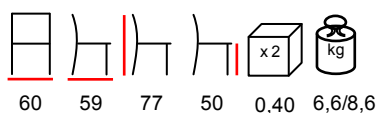

DECO ZARA/P

armchair - aluminium anthracite - polyester grey

poltrona - alluminio antracite - poliestere grigio

LADY/P

armchair - aluminium anthracite - polyester grey

poltrona - alluminio antracite - poliestere grigio