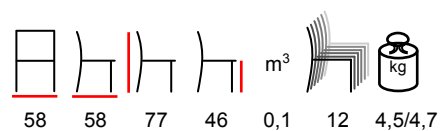

DROP/P

armchair - aluminium taupe - polyester silver-grey

poltrona - alluminio tortora - poliestere argento-grigio