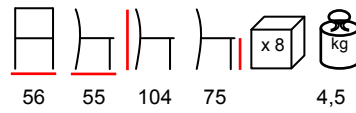

sgabello - alluminio antracite - poliestere antracite

RIO/SG BAR

barstool - aluminium anthracite - polyester taupe

sgabello - alluminio antracite - poliester tortora

RIO/SG BAR

barstool - aluminium anthracite - polyester brown