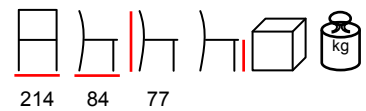

BARI/D 3 SET ANTRACITE

sofa - aluminium anthracite - polyester grey

divano - alluminio antracite - poliestere grigio

BARI/D 2 SET ANTRACITE

sofa - aluminium anthracite - polyester grey

divano - alluminio antracite - poliestere grigio

BARI/L ANTRACITE

lounge - aluminium anthracite - polyester grey

lounge - alluminio antracite - poliestere grigio

BARI/T ANTRACITE

coffee table - aluminium anthracite

tavolino - alluminio antracite