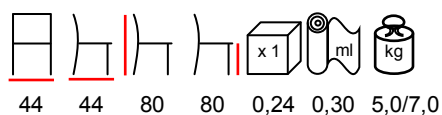

ROUND/SG

barstool - steel varnished - upholstered

sgabello - acciaio verniciato - imbottito