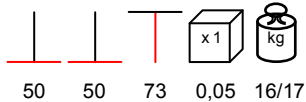

BASE ACCIAIO ANTRACITE

table base - anthracite 7016 steel, max 90x90 - Ø 100

base tavolo - acciaio antracite 7016, max 90x90 - Ø 100

BASE ACCIAIO TONDA PICCOLA

table base - black steel, max Ø 80

base tavolo - acciaio nero, max Ø 80