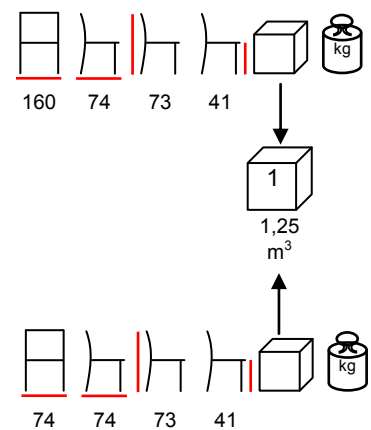

RIO/D

sofa - aluminium black - polyester black

divano - alluminio nero - poliestere nero

RIO/L

lounge - aluminium black - polyester black

lounge - alluminio nero - poliestere nero

RIO/T

coffee table - aluminium

tavolino - alluminio