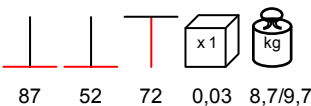

white
bianco

turtle dove
tortora

silver
argento

anthracite
antracite