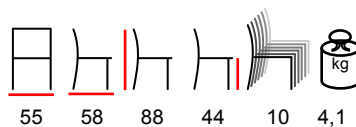

poltrona - alluminio - finitura bamboo - pe bruciato

SINGAPORE PE/P

armchair - aluminium bamboo look - pe beige-brown

poltrona - alluminio bamboo look - pe beige-marrone

SINGAPORE PE/S

chair - aluminium bamboo look - pe beige-brown