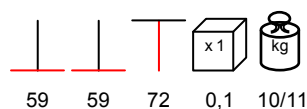

turtle dove
tortora

tobacco
tabacco

agave
agave

anthracite
antracite

by Nardi

BASE FRASCA MAXI FIX

table base - aluminium varnished, max Ø 90 - 90x90

base tavolo - alluminio verniciato, max Ø 90 - 90x90