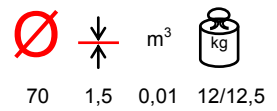

MARBLE TOPS/PIANI IN MARMO

Sandblasted marble tops with dirt-resistant treatment, MDF waterproof core, can be fixed on any kind of table base.

Piani in marmo sabbato con trattamento antimacchia, anima in mdf idrofugo, fissabile su ogni tipo di base tavolo.