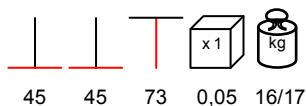

table base - black steel, wooden column, max 90x90
 Ø 100

base tavolo - acciaio nero, colonna in legno, max 90x90 Ø
 100

**BASE ACCIAIO - LEGNO MEDIA**

table base - black steel, wooden column, max 100x100
 Ø 100