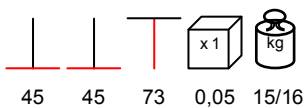

table base - brown 8004 steel, max 90x90 - Ø 100

base tavolo - acciaio marrone 8004, max 90x90 - Ø 100

**BASE ACCIAIO PICCOLA RUGGINE**

table base - rust steel, max 80x80 - Ø 80

base tavolo - acciaio ruggine, max 80x80 - Ø 80