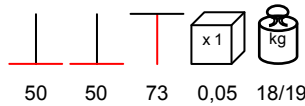

BASE ACCIAIO PICCOLA

table base - black steel, max 80x80 - Ø 80

base tavolo - acciaio nero, max 80x80 - Ø 80

BASE ACCIAIO MEDIA

table base - black steel, max 90x90 - Ø 100

base tavolo - acciaio nero, max 90x90 - Ø 100