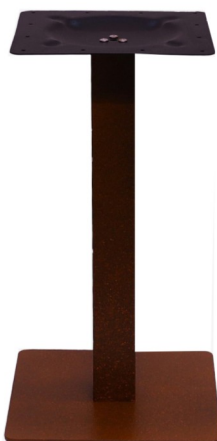

table base - brown 8004 steel, max 90x90 - Ø 100

base tavolo - acciaio marrone 8004, max 90x90 - Ø 100

**BASE ACCIAIO PICCOLA RUGGINE**

table base - rust steel, max 80x80 - Ø 80

base tavolo - acciaio ruggine, max 80x80 - Ø 80

**BASE ACCIAIO DOPPIA RUGGINE**

table base - rust steel, max 90x180

base tavolo - acciaio ruggine, max 90x180

**BASE ACCIAIO ALTA RUGGINE**

table base - rust steel, max 80x80 - Ø 90

base tavolo - acciaio ruggine, max 80x80 - Ø 90