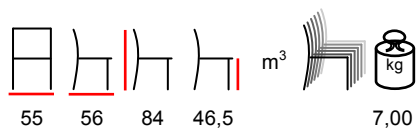

LEO/PI

armchair - steel anthracite - weaved seat

poltrona - acciaio antracite - seduta intrecciata