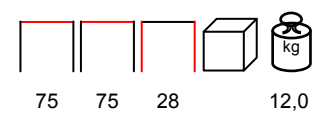

LAKE/T

coffee table - aluminium anthracite - hpl

tavolino - alluminio antracite - hpl

DROP/D

sofa - aluminium taupe - polyester silver-grey

divano - alluminio tortora - poliestere argento-grigio

1
1,25
m³

**DROP/L**