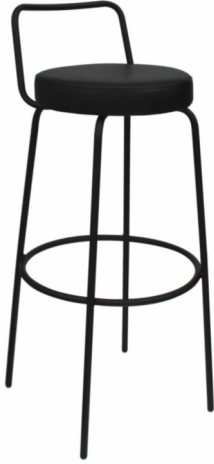

sgabello girevole - acciaio verniciato - imbottito

VULKAN/SG

swivel barstool - steel varnished - upholstered

sgabello girevole - acciaio verniciato - imbottito

SPIDER/SG L

barstool - steel varnished - upholstered