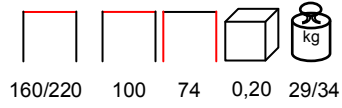

white
biancoturtle dove
tortoraanthracitee
antracite

LIBECCIO 160-220/T EXTENSIBLE

table - aluminium legs - durelTOP

tavolo - gambe alluminio - durelTOP

white
biancoturtle dove
tortoraanthracite
antracite