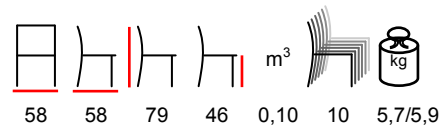

**RIO/P**

armchair - aluminium white - polyester beige

poltrona - alluminio bianco - poliestere beige

**RIO/P**

armchair - aluminium taupe - polyester beige

poltrona - alluminio tortora - poliestere beige

**DROP/P**