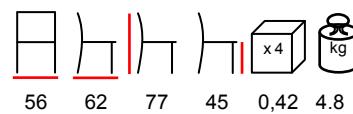

LORD/P

armchair - aluminium anthracite - outdoor
fabric dark grey

poltrona - alluminio antracite - tessuto per esterno
grigio scuro