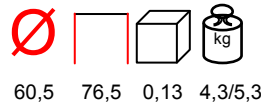

STEP/T - STEP/T MINI

table - polypropylene fiberglass

tavolo - polipropilene fiberglass

by Nardi

white
bianco

turtle dove
tortora

light blue
celeste

agave
agave

anthracite
antracite

SPRITZ/T - SPRITZ/T MINI

table - polypropylene fiberglass

tavolo - polipropilene fiberglass

by Nardi

white
bianco

turtle dove
tortora

red
rosso

light blue
celeste

agave
agave

anthracite
antracite