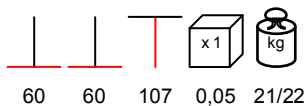

BASE ACCIAIO TONDA MEDIA

table base - black steel, max Ø 120

base tavolo - acciaio nero, max Ø 120

BASE ACCIAIO TONDA ALTA

table base - black steel, max Ø 80

base tavolo - acciaio nero, max Ø 80

BASE ACCIAIO - LEGNO PICCOLA