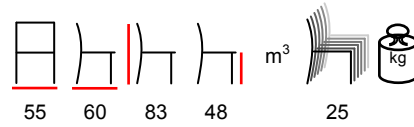

MAJORCA/P

armchair - aluminium beige - polyester beige

poltrona - alluminio beige - poliestere beige