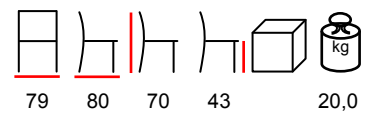

DIVA/L

lounge - aluminium anthracite - polyester grey

lounge - alluminio antracite - poliestere grigio

DIVA/T

coffee table - aluminium anthracite - hpl top

tavolino - alluminio antracite - piano hpl

MAXIMO/P