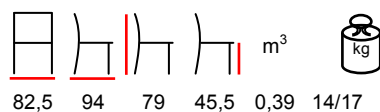

MAXIMO/P

armchair - polypropylene fiberglass - removeable water repellent cushions

poltrona - polipropilene fiberglass - cuscini idrorepellenti sfoderabili

by Nardi

MAXIMO ELEMENTO TERMINALE DX/SX

terminal element - polypropylene fiberglass - removeable water repellent cushions

elemento terminale - polipropilene fiberglass - cuscini idrorepellenti sfoderabili

by Nardi

MAXIMO ELEMENTO CENTRALE

central element - polypropylene fiberglass - removeable water repellent cushions

elemento centrale - polipropilene fiberglass - cuscini idrorepellenti sfoderabili

by Nardi

MAXIMO ELEMENTO ANGOLO

corner - polypropylene fiberglass - removeable water repellent cushions

angolo - polipropilene fiberglass - cuscini idrorepellenti sfoderabili

by Nardi