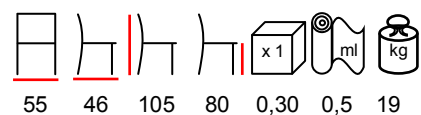

TOBY/SG L

swivel barstool - steel varnished - upholstered

sgabello girevole - acciaio verniciato - imbottito