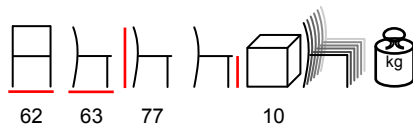

BARI/P

armchair - aluminium anthracite - polyester grey
poltrona - alluminio antracite - poliestere grigio