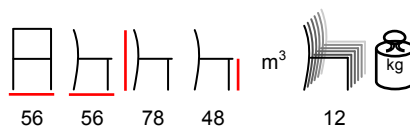

DECO ZARA/P

armchair - aluminium taupe - polyester taupe

poltrona - alluminio tortora - poliestere tortora