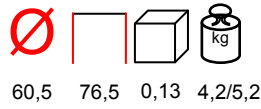

STEP/T - STEP/T MINI

table - polypropylene fiberglass

tavolo - polipropilene fiberglass

by Nardi

white
bianco

turtle dove
tortora

light blue
celeste

agave
agave

anthracite
antracite

SPRITZ/T - SPRITZ/T MINI

table - polypropylene fiberglass

tavolo - polipropilene fiberglass

by Nardi

white
bianco

turtle dove
tortora

red
rosso

light blue
celeste

agave
agave

anthracite
antracite