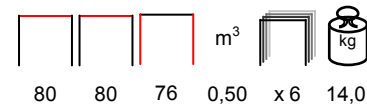

chair - steel anthracite

sedia - acciaio antracite

CITY/TL

table - steel anthracite with stained pine wood top

tavolo - acciaio antracite con piano in pino tinto

LAM/T

table - steel varnished

tavolo - acciaio verniciato