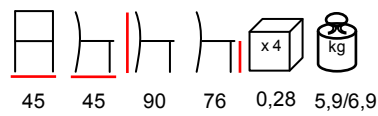

TOMMY/TB WOOD BAR

bartable - steel bronze - wooden top

tavolo bar - acciaio bronzo - piano in legno