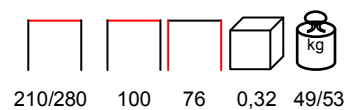

table - aluminium legs - durelTOP

tavolo - gambe alluminio - durelTOP

by Nardi

white
biancoturtle dove
tortoraanthracite
antracite**RIO 210-280/T EXTENSIBLE**

table - aluminium legs - durelTOP

tavolo - gambe alluminio - durelTOP