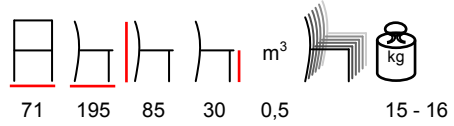

EDEN

sunbed - polypropylene, 4 positions

lettino - polipropilene, 4 posizioni