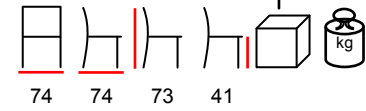

RIO/D

sofa - aluminium white - polyester beige

divano - alluminio bianco - poliestere beige

1
1,25
m³

RIO/L

lounges - aluminium white - polyester beige

lounges - alluminio bianco - poliestere beige

RIO/T

coffee table - aluminium white

tavolino - alluminio bianco