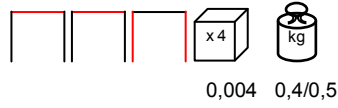

by Nardi

SIPARIO CHIUSURA (2 PZ)

gesso
gesso

cactus
cactus

basalto
basalto

terra
terra

SIPARIO KIT CLIPS (4+6 PZ)

gesso
gesso