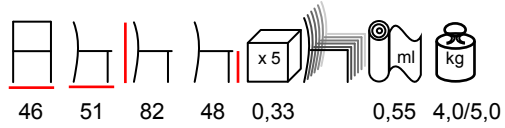

41 43 88 46 0,26 4,0/5,0

CAORLE/T

table - beechwood lacquered or stained

tavolo - okumè laccato o tinto

80 65 76 0,10 14/16

TINA/S

chair - steel varnished - plywood

sedia - acciaio verniciato - multistrato