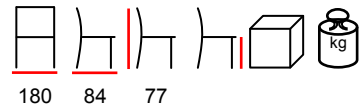

BARI/D 2 SET BIANCO

sofa - aluminium white - polyester beige

divano - alluminio bianco - poliestere beige