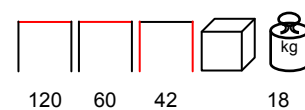

SEAL /T

coffee table - aluminium white

tavolino - alluminio bianco