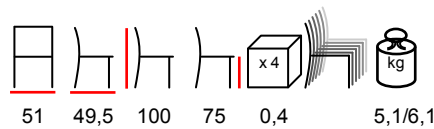

NIKA/SG WOOD BAR

barstool - steel bronze - wooden seat

sgabello - acciaio bronzo - sedile in legno

DOGA/SG

barstool - polypropylene fiberglass

sgabello - polipropilene fiberglass

by Nardi

FARO/SG

barstool - polypropylene fiberglass

sgabello - polipropilene fiberglass

by Nardi

FARO/SG MINI

barstool - polypropylene fiberglass

sgabello - polipropilene fiberglass

by Nardi