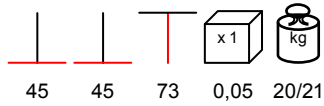

BASE INOX SATINATO PICCOLA

table base - satin stainless steel, max 90x90 - Ø 100

base tavolo - acciaio inox satinato, max 90x90 - Ø 100