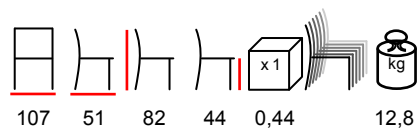

TOMMY/D WOOD

sofa - steel bronze - wooden seat

divano - acciaio bronzo - sedile in legno