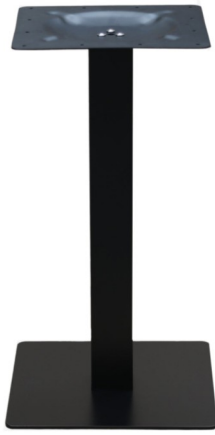

BASE SCUDO DOUBLE PIEGHEVOLE

table base - aluminium varnished, max 70x110 - 80x120

base tavolo - alluminio verniciato, max 70x110 - 80x120

by Nardi

white
bianco

turtle dove
tortora

silver
argento

anthracite
antracite

BASE ACCIAIO PICCOLA

table base - black steel, max 80x80 - Ø 80

base tavolo - acciaio nero, max 80x80 - Ø 80

BASE ACCIAIO MEDIA

table base - black steel, max 90x90 - Ø 100

base tavolo - acciaio nero, max 90x90 - Ø 100