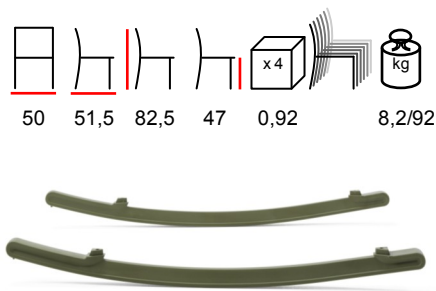

FOLIO/P

armchair adjusting to 2 positions - polypropylene fiberglass

poltrona a 2 posizioni - polipropilene fiberglass