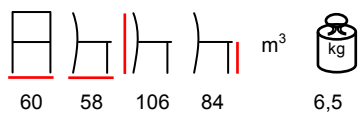

LAKE/SG BAR

barstool - aluminium anthracite - polyester anthracite

sgabello - alluminio antracite - poliestere antracite