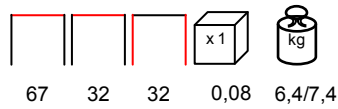

SIPARIO VASO

gesso
gesso

cactus
cactus

basalto
basalto

terra
terra