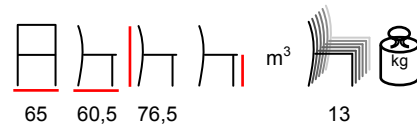

AYANA/P

armchair - aluminium anthracite - polyester grey
poltrona - alluminio antracite - poliestere grigio