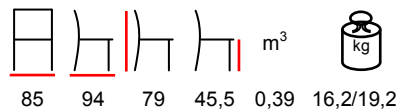

MAXIMO ELEMENTO CENTRALE

central element - polypropylene fiberglass - removeable water repellent cushions

elemento centrale - polipropilene fiberglass - cuscini idrorepellenti sfoderabili