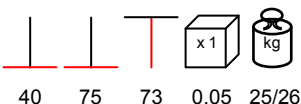

BASE ACCIAIO - LEGNO DOPPIA

table base - black steel, wooden column, max 90x180

base tavolo - acciaio nero, colonna in legno, max 90x180