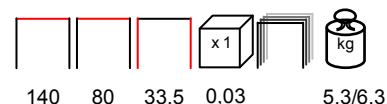

white
bianco

turtle dove
tortora

tobacco
tabacco

anthracite
antracite