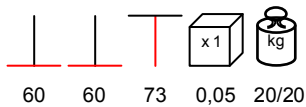

BASE ACCIAIO TONDA MEDIA

table base - black steel, max Ø 120

base tavolo - acciaio nero, max Ø 120