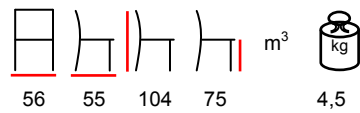

DROP/SG BAR

barstool - aluminium taupe - polyester silver-grey

sgabello - alluminio tortora - poliestere argento-grigio