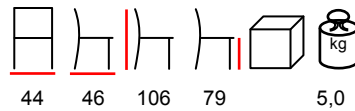

MAMBO/SG BAR

barstool - aluminium - polyester safari

sgabello - alluminio - poliestere safari

MAMBO/SG BAR

barstool - aluminium - polyester black

sgabello - alluminio - poliestere nero

frame white embossed

frame black embossed
telaio nero goffrato