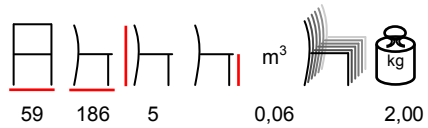

by Nardi

EDEN

sunbed - polypropylene, 4 positions

lettino - polipropilene, 4 posizioni

EDEN CUSCINO

cushion - water repellent fabric

cuscino - tessuto idrorepellente

TROPICO