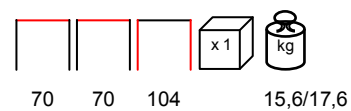

TEA/SG WOOD BAR

barstool - steel bronze - wooden seat and back

sgabello - acciaio bronzo - sedile e schienale in legno