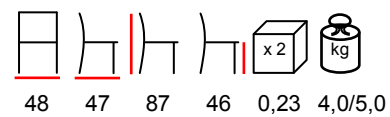

sedia - faggio tinto - sedile legno

KATE/P

armchair - stained beechwood - wooden seat

poltrona - faggio tinto - sedile legno

MILANO/S

chair - stained beechwood - wooden seat

sedia - faggio tinto - sedile legno