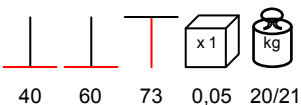

BASE ACCIAIO - LEGNO GRANDE

table base - black steel, wooden column, max 90x120

base tavolo - acciaio nero, colonna in legno, max 90x120