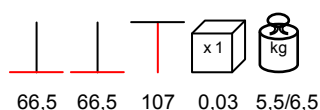

BASE CALICE ALU HIGH

table base - aluminium varnished, max Ø 70 - 70x70

base tavolo - alluminio verniciato, max Ø 70 - 70x70

white
bianco

turtle dove
tortora

silver
argento

anthracite
antracite