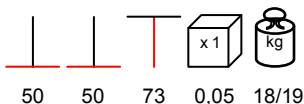

base tavolo - acciaio nero, colonna in legno, max 90x90
 Ø 100

**BASE ACCIAIO - LEGNO GRANDE**

table base - black steel, wooden column, max 90x120

base tavolo - acciaio nero, colonna in legno, max 90x120