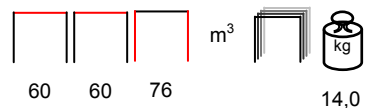

chair - steel anthracite

sedia - acciaio antracite

CITY/TL

table - steel anthracite with stained pine wood top

tavolo - acciaio antracite con piano in pino tinto

LAM/T

table - steel varnished

tavolo - acciaio verniciato