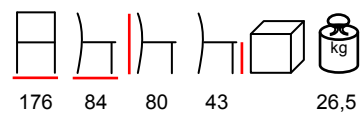

LAKE/D

sofa - aluminium anthracite - polyester anthracite

divano - alluminio antracite - poliestere antracite