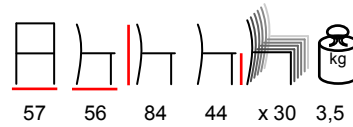

DECO TEX/P

armchair - aluminium anthracite - anthracite outdoor net

poltrona - alluminio antracite - rete antracite per esterno