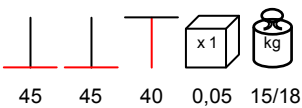

BASE GHISA ALTA DOPPIA

table base - cast iron varnished, max 180x90

base tavolo - ghisa verniciata, max 180x90

BASE GHISA MINI

table base - cast iron varnished, max 80x80 - Ø 100

base tavolo - ghisa verniciata, max 80x80 - Ø 100