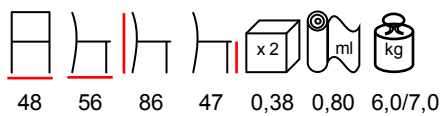

BOSTON/S FR

chair - white washed ashwood - upholstered

sedia - frassino decapato - imbottita