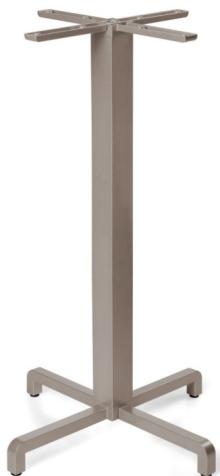

BASE FIORE ALU

table base - aluminium varnished, max Ø 80 - 80x80

base tavolo - alluminio verniciato, max Ø 80 - 80x80

by Nardi

**BASE FIORE ALU HIGH**

table base - aluminium varnished, max Ø 70 - 70x70

base tavolo - alluminio verniciato, max Ø 70 - 70x70