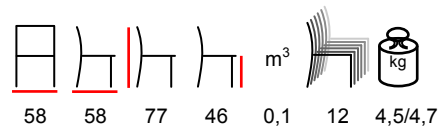

DROP/P

armchair - aluminium black - polyester black

poltrona - alluminio nero - poliestere nero