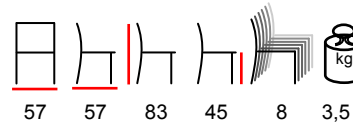

NATURA/P

armchair - aluminium bamboo look - brown outdoor net

poltrona - alluminio bamboo look - rete marrone per esterno