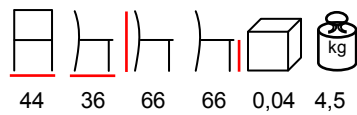

sgabello - smontato acciaio - polipropilene

frame white embossed

telaio bianco gofrato

frame black embossed

telaio nero gofrato

frame industrial finishing

telaio finitura industriale

seat panel pp white