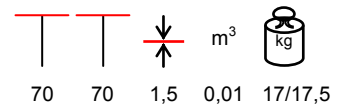

MARBLE TOPS/PIANI IN MARMO

Sandblasted marble tops with dirt-resistant treatment, MDF waterproof core, can be fixed on any kind of table base.

Piani in marmo sabbato con trattamento antimacchia, anima in mdf idrofugo, fissabile su ogni tipo di base tavolo.