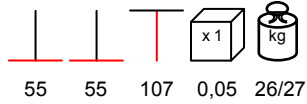

BASE GHISA BISTRÒ ALTA

table base - cast iron varnished, max 80x80 - Ø 80

base tavolo - ghisa verniciata, max 80x80 - Ø 80

**BASE GHISA BISTRÒ**

table base - cast iron varnished, max 80x120

base tavolo - ghisa verniciata, max 80x120