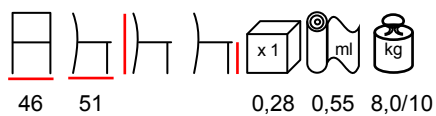

SCHOOL BARSTOOL/SG

barstool - steel varnished - upholstered

sgabello - acciaio verniciato - imbottito