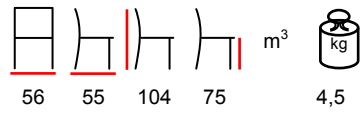

DROP/SG BAR

barstool - aluminium black - polyester black

sgabello - alluminio nero - poliestere nero