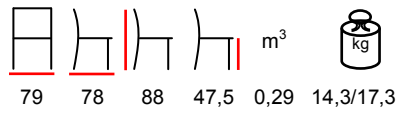

KOMODO/P

armchair - polypropylene fiberglass - removeable cushions

poltrona - polipropilene fiberglass - cuscini sfoderabili

by Nardi

KOMODO TERMINALE DX/SX

final element - polypropylene fiberglass
removeable cushions

elemento terminale - polipropilene fiberglass
cuscini sfoderabili