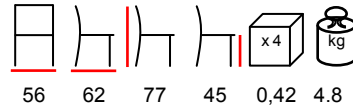

LORD/P

armchair - aluminium anthracite - outdoor
fabric beige-brown

poltrona - alluminio antracite - tessuto per esterno
beige-marrone