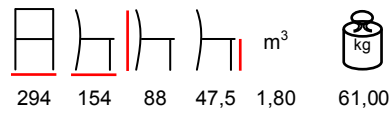

KOMODO 5 SET

polypropylene fiberglass - removeable cushions

polipropilene fiberglass - cuscini sfoderabili

by Nardi

KOMODO PPF
COLORI FUSTI/FRAMES COLOURS

bianco

tortora

rosa quarzo