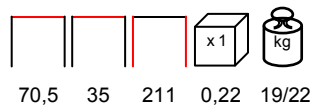

SIPARIO is a self-supporting outdoor divider that can be configured as desired, ideal for dividing open spaces. Made up of gridded elements that can be easily attached to each other without the use of screws; It is equipped with a container vase for plants, made of regenerated fiberglass polypropylene.

SIPARIO è un divisorio autoportante da esterno configurabile a piacere, ideale per dividere gli spazi aperti. Costituito da elementi grigliati facilmente agganciabili tra loro senza l'uso di viti; è dotato di vaso contenitore per piante, realizzato in polipropilene fiberglass rigenerato.

SIPARIO 3

gesso
gesso

cactus
cactus

basalto
basalto

terra
terra

by Nardi

SIPARIO 2

gesso
gesso

cactus
cactus

basalto
basalto

terra
terra

SIPARIO MODULO

gesso
gesso

cactus
cactus

basalto
basalto

terra
terra