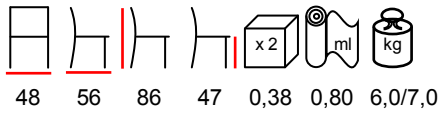

sedia - faggio tinto - imbottita

BOSTON/P

armchair - stained beechwood - upholstered

poltrona - faggio tinto - imbottita

BOSTON/S

chair - stained beechwood - upholstered

sedia - faggio tinto - imbottita

BOSTON/S FR