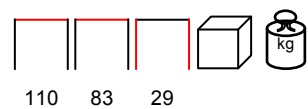

BARI/L ANTRACITE

lounge - aluminium anthracite - polyester grey

lounge - alluminio antracite - poliestere grigio

BARI/T ANTRACITE

coffee table - aluminium anthracite

tavolino - alluminio antracite

AYANA/D 3