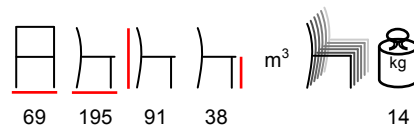

ALFA

sunbed - polypropylene - synthetic replaceable fabric, 4 positions

lettino - polipropilene - tessuto sintetico ricambiabile, 4 posizioni

by Nardi

OMEGA

sunbed - polypropylene - synthetic replaceable fabric, 4 positions

lettino - polipropilene - tessuto sintetico ricambiabile, 4 posizioni

by Nardi