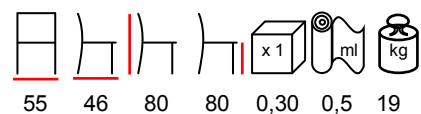

TOBY/SG M

swivel barstool - steel varnished - upholstered

sgabello girevole - acciaio verniciato - imbottito