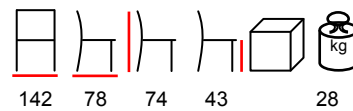

SEAL/D CORNER

two seaters with corner- aluminium white - light grey cushions

due posti con angolo - alluminio bianco - poliestere grigio chiaro