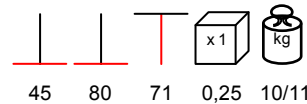

BASE GHISA BISTRÒ

table base - cast iron varnished, max 80x120

base tavolo - ghisa verniciata, max 80x120