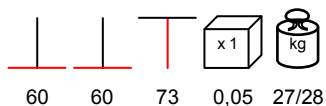

BASE INOX SATINATO GRANDE

table base - satin stainless steel, max 100x100 - Ø 140

base tavolo - acciaio inox satinato, max 100x100 - Ø 140