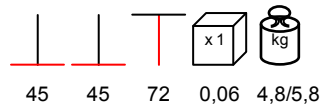

base tavolo - alluminio verniciato, max Ø 70 - 70x70

by Nardi

by Nardi

BASE FRASCA MINI FIX

table base - aluminium varnished, max Ø 80 - 80x80

base tavolo - alluminio verniciato, max Ø 80 - 80x80

white
bianco