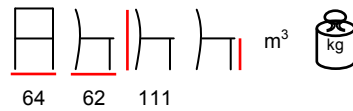

BARI/SG BAR

barstool - aluminium white - polyester beige

sgabello - alluminio bianco - poliestere beige

BARI/SG BAR

barstool - aluminium anthracite - polyester grey

sgabello - alluminio antracite - poliestere grigio