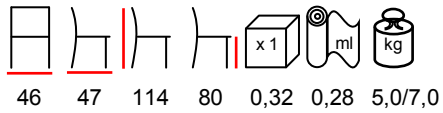

MILANO I/SG

barstool - stained beechwood - upholstered seat

sgabello - faggio tinto - sedile imbottito