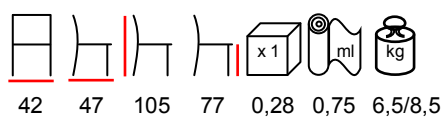

sgabello - faggio tinto - imbottito

NANCY 3/SG

barstool - stained beechwood - upholstered

sgabello - faggio tinto - imbottito

OLLA/SG

barstool - stained beechwood - upholstered

sgabello - faggio tinto - imbottito