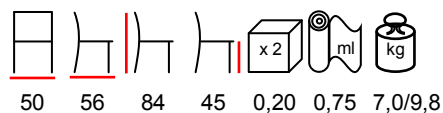

MANU/S

chair - steel varnished - upholstered

sedia - acciaio verniciato - imbottita