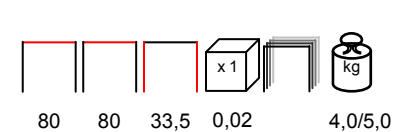

white
bianco

turtle dove
tortora

tobacco
tabacco

anthracite
antracite