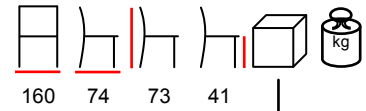

1
1,25
m³

**RIO/L**

lounge - aluminium anthracite - polyester dark grey

lounge - alluminio antracite - poliestere grigio scuro

RIO/T

coffee table - aluminium

tavolino - alluminio

RIO/D