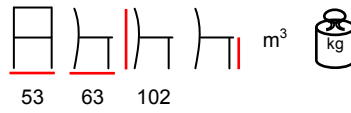

DECO ZARA/SG BAR

armchair - aluminium white - polyester natural
poltrona - alluminio bianco - poliestere naturale