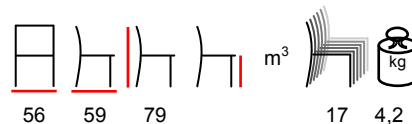

ONDINA/P

armchair - aluminium anthracite - polyester ice

poltrona - alluminio antracite - poliesterice ice