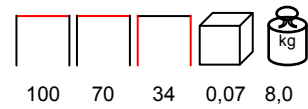

DROP/T 100x70x34

coffee table - aluminium

tavolino - alluminio