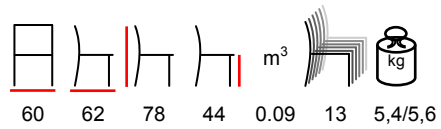

ONDA/P

armchair - aluminium - polyethylene bronze

poltrona - alluminio - polietilene bronzo

ONDA/P

armchair - aluminium - polyethylene black

poltrona - alluminio - polietilene nero

ONDA/P

armchair - aluminium - polyethylene ivory