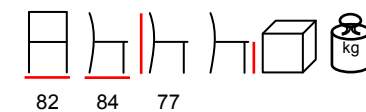

BARI/L ANTRACITE

lounge - aluminium anthracite - polyester grey

lounge - alluminio antracite - poliestere grigio

BARI/T ANTRACITE

coffee table - aluminium anthracite

tavolino - alluminio antracite

AYANA/D 3