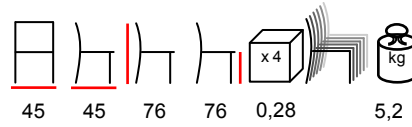

TOMMY/SG WOOD BAR

barstool - steel bronze - wooden seat

sgabello - acciaio bronzo - sedile in legno

TOMMY/SG N WOOD BAR

barstool - steel bronze - wooden seat

sgabello - acciaio bronzo - sedile in legno