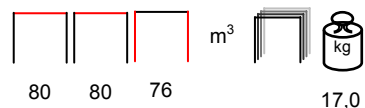

chair - steel anthracite

sedia - acciaio antracite

CITY/TL

table - steel anthracite with stained pine wood top

tavolo - acciaio antracite con piano in pino tinto

LAM/T

table - steel varnished

tavolo - acciaio verniciato