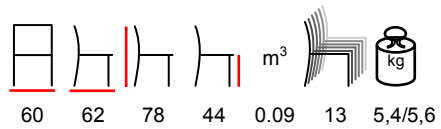

ONDA/P

armchair - aluminium - polyethylene ivory

poltrona - alluminio - polietilene avorio