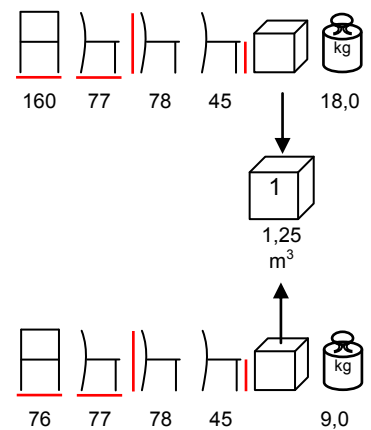

DROP/T 100x70x34

coffee table - aluminium

tavolino - alluminio