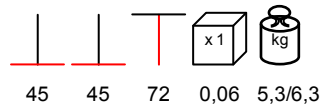

turtle dove
tortora

tobacco
tabacco

agave
agave

anthracite
antracite

BASE FRASCA MINI PIEGHEVOLE

table base - aluminium varnished, max Ø 70 - 70x70

base tavolo - alluminio verniciato, max Ø 70 - 70x70

white
bianco