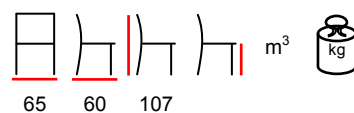

AYANA/SG BAR

barstool - aluminium anthracite - polyester grey

sgabello - alluminio antracite - poliestere grigio

CELIA/SG BAR

barstool - aluminium white - polyester rope

sgabello - alluminio bianco - poliestere corda