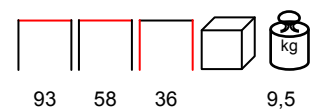

DIVA/L

lounge - aluminium anthracite - polyester grey

lounge - alluminio antracite - poliestere grigio

DIVA/T

coffee table - aluminium anthracite - hpl top

tavolino - alluminio antracite - piano hpl

MAXIMO/P