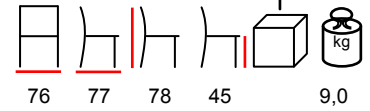

LAKE/T

coffee table - aluminium anthracite - hpl

tavolino - alluminio antracite - hpl

DROP/D

sofa - aluminium taupe - polyester silver-grey

divano - alluminio tortora - poliestere argento-grigio

1
1,25
m³

**DROP/L**