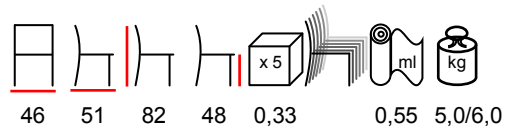

SCHOOL CHAIR/S

chair - steel varnished - upholstered

sedia - acciaio verniciato - imbottita