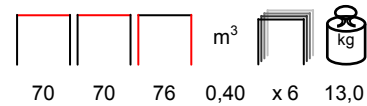

chair - steel anthracite

sedia - acciaio antracite

CITY/TL

table - steel anthracite with stained pine wood top

tavolo - acciaio antracite con piano in pino tinto

LAM/T

table - steel varnished

tavolo - acciaio verniciato