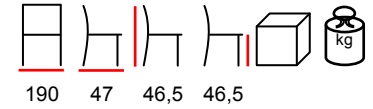

MEDO PANCA ABETE/FRASSINO

bench - solid fir/ash wood 4 cm with back

panca - abete/frassino massiccio 4 cm con schienale

MEDO PANCA BASSA ABETE/FRASSINO

bench - solid fir/ash wood 4 cm without back

panca - abete/frassino massiccio 4 cm senza schienale