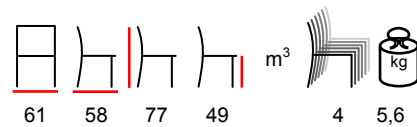

poltrona - alluminio tortora - poliester argento-grigio

BETTY/P

armchair - aluminium grey - polyester grey
poltrona - alluminio grigio - poliester grigio

LAKE/P

armchair - aluminium anthracite - polyester mustard
poltrona - alluminio antracite - poliester senape