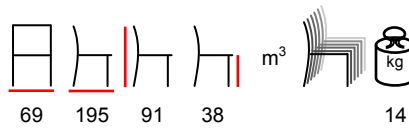

lettino - polipropilene - tessuto sintetico ricambiabile, 4 posizioni

white - white
bianco - bianco

white - taupe
bianco - tortora

white - beige
bianco - beige

white - blue
bianco - blu

anthracitee - anthracitee
antracite - antracite