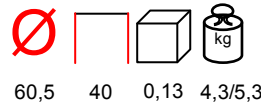

table - polypropylene fiberglass

tavolo - polipropilene fiberglass

by Nardi

60,5 76,5 0,13 4,3/5,3

60,5 40 0,13 4,3/5,3

white
biancoturtle dove
tortorared
rossolight blue
celesteagave
agaveanthracite
antracite