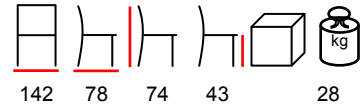

SEAL/D CORNER

two seaters with corner- aluminium white - light grey cushions

due posti con angolo - alluminio bianco - poliestere grigio chiaro