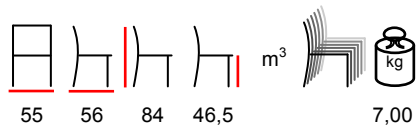

LEO/PI

armchair - steel anthracite - weaved seat

poltrona - acciaio antracite - seduta intrecciata