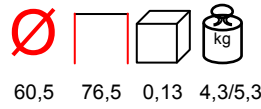

60,5 76,5 0,13 4,3/5,3