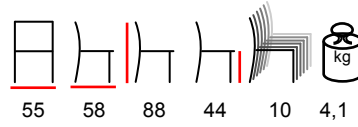

SINGAPORE PE/P

armchair - aluminium bamboo look - pe beige-brown

poltrona - alluminio bamboo look - pe beige-marrone