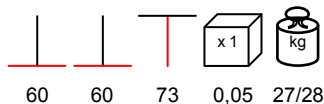

table base - satin stainless steel, max 100x100 - Ø 140

base tavolo - acciaio inox satinato, max 100x100 - Ø 140

**BASE INOX SATINATO DOPPIA**

table base - satin stainless steel, max 80x180

base tavolo - acciaio inox satinato, max 80x180