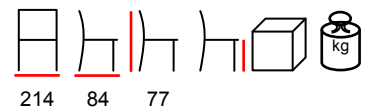

BARI/D 3 SET ANTRACITE

sofa - aluminium anthracite - polyester grey

divano - alluminio antracite - poliestere grigio

BARI/D 2 SET ANTRACITE

sofa - aluminium anthracite - polyester grey

divano - alluminio antracite - poliestere grigio

BARI/L ANTRACITE

lounge - aluminium anthracite - polyester grey

lounge - alluminio antracite - poliestere grigio

BARI/TC ANTRACITE

coffee table - aluminium anthracite

tavolino - alluminio antracite