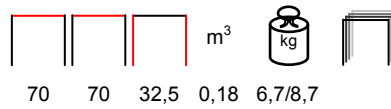

KOMODO POUF

pouf - polypropylene fiberglass - removeable cushion

pouf - polipropilene fiberglass - cuscino sfoderabile

by Nardi

KOMODO/TC

coffee table - polypropylene fiberglass

tavolino - polipropilene fiberglass

by Nardi