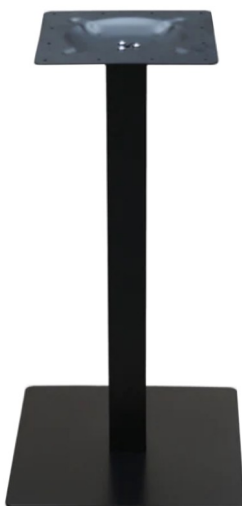

base tavolo - acciaio nero, max 90x90 - Ø 100

BASE ACCIAIO DOPPIA

table base - black steel, max 90x180

base tavolo - acciaio nero, max 90x180

BASE ACCIAIO ALTA

table base - black steel, max 80x80 - Ø 90

base tavolo - acciaio nero, max 80x80 - Ø 90

BASE ACCIAIO MARRONE

table base - brown 8004 steel, max 90x90 - Ø 100

base tavolo - acciaio marrone 8004, max 90x90 - Ø 100

BASE ACCIAIO PICCOLA RUGGINE

table base - rust steel, max 80x80 - Ø 80

base tavolo - acciaio ruggine, max 80x80 - Ø 80