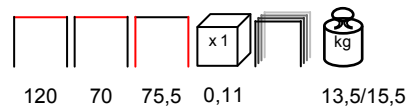

tavolo gambe alluminio - durelTOP

white
biancoturtle dove
tortoratobacco
tabaccoanthracite
antracite

by Nardi

CUBE/T 120x70

table aluminium legs - durelTOP

tavolo gambe alluminio - durelTOP

white
biancoturtle dove
tortoratobacco
tabaccoanthracite
antracite