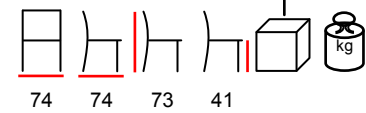

RIO/L

lounge - aluminium taupe - polyester beige

lounge - alluminio tortora - poliestere beige