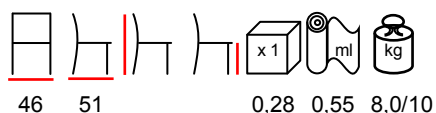

sgabello - acciaio verniciato - imbottito

0,28 0,55 8,0/10

SCHOOL BARSTOOL/SG

barstool - steel varnished - upholstered

sgabello - acciaio verniciato - imbottito

46 51 0,28 0,55 8,0/10

MANU/SG

barstool - steel varnished - upholstered