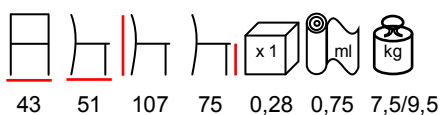

sgabello - faggio tinto - imbottito

NANCY 3/SG

barstool - stained beechwood - upholstered

sgabello - faggio tinto - imbottito

OLLA/SG

barstool - stained beechwood - upholstered

sgabello - faggio tinto - imbottito