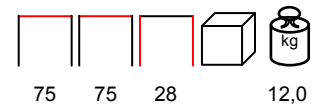

LAKE/TC

coffee table - aluminium anthracite - hpl

tavolino - alluminio antracite - hpl