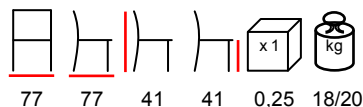

pouf - fusto in legno - piedini in mogano

77 77 41 41 0,25 18/20

SEASIDE/POLTRONA

armchair - wooden frame - mahogany backrest and feet

poltrona - fusto in legno - schienale e piedini in mogano

77 79.5 71 41 0,25 22/24