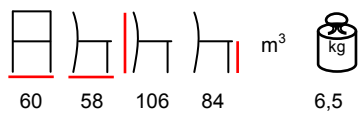

LAKE/SG BAR

barstool - aluminium anthracite - polyester mustard

sgabello - alluminio antracite - poliestere senape