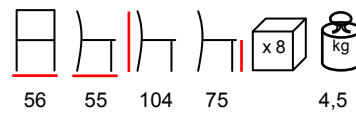

RIO/SG BAR

barstool - aluminium anthracite - polyester dark grey

sgabello - alluminio antracite - poliester grigio scuro