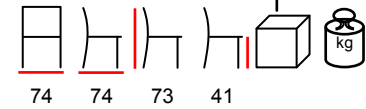

RIO/D

sofa - aluminium anthracite - polyester dark grey

divano - alluminio antracite - poliestere grigio scuro

1
1,25
m³

RIO/L

lounge - aluminium anthracite - polyester dark grey

lounge - alluminio antracite - poliestere grigio scuro

RIO/TC

coffee table - aluminium

tavolino - alluminio