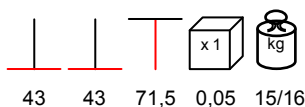

BASE GHISA RETRÒ NERA

table base - cast iron varnished, max 80x80 - Ø 80

base tavolo - ghisa verniciata, max 80x80 - Ø 80

**BASE GHISA RETRÒ BIANCA**

table base - cast iron varnished, max 80x80 - Ø 80

base tavolo - ghisa verniciata, max 80x80 - Ø 80