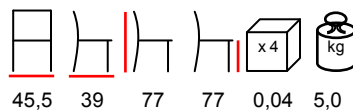

KNOCK/SG

barstool - unassembled steel - polypropylene

sgabello - smontato acciaio - polipropilene