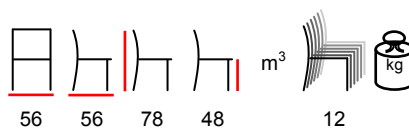

DECO ZARA/P

armchair - aluminium taupe - polyester taupe

poltrona - alluminio tortora - poliester tortora

DECO ZARA/P

armchair - aluminium white - polyester natural

poltrona - alluminio bianco - poliester naturale