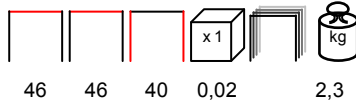

46 46 40 0,02 2,3

2,3

POP/TC

side table - polypropylene

tavolino - polipropilene

white
biancoturtle dove
tortoraanthracite
antracite

by Nardi

44 40 38,5 0,02 1,4