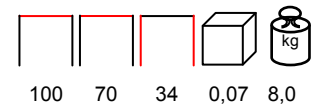

1
1,25
m³

**DROP/L**

lounge - aluminium taupe - polyester silver-grey

lounge - alluminio tortora - poliesteres argento-grigio

DROP/TC

coffee table - aluminium

tavolino - alluminio

DROP/D