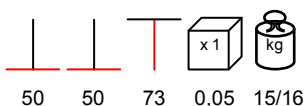

**BASE GHISA BISTRÒ 3 P**

table base - cast iron varnished, max Ø 60

base tavolo - ghisa verniciata, max Ø 60

**BASE GHISA BISTRÒ 4 P**

table base - cast iron varnished, max 80x80 - Ø 90

base tavolo - ghisa verniciata, max 80x80 - Ø 90