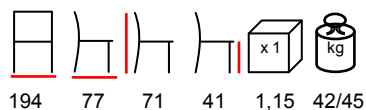

panca - fusto in legno - piedini in mogano

192 77 41 41 0,66 38/41

SEASIDE/LETTINO

daybed - wooden frame - mahogany backrest and feet

lettino - fusto in legno - schienale e piedini in mogano

194 77 71 41 1,15 42/45