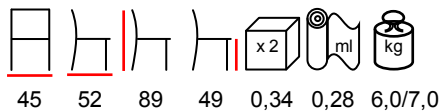

DIX/S

chair - stained beechwood - wooden or upholstered seat

sedia - faggio tinto - sedile legno o imbottito