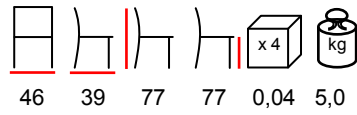

KNOCK/SG

barstool - unassembled steel/polypropylene

sgabello - smontato acciaio - polipropilene