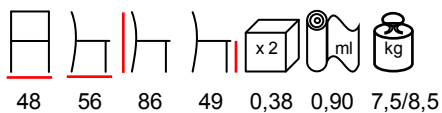

49,5 49,5 39,5 0,14 3,0/4,0

3,0/4,0

INDOOR COLLECTION

COLLEZIONE DA INTERNO

AMBRA/S

chair - stained beechwood - upholstered

sedia - faggio tinto - imbottita

HAVANA ALTA