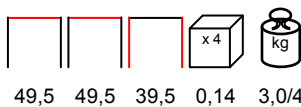

49,5 49,5 39,5 0,14 3,0/4,0

3,0/4,0