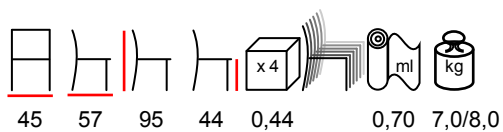

sedia - acciaio verniciato - multistrato

CHANTAL/P

armchair - steel varnished - upholstered

poltrona - acciaio verniciato - imbottita

CONGRESS/S

chair - aluminium varnished - upholstered

sedia - alluminio verniciato - imbottita