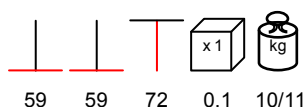

tobacco
tabacco

agave
agave

anthracite
antracite

BASE ALU FRASCA MAXI FIX

table base - aluminium varnished, max Ø 90 - 90x90

base tavolo - alluminio verniciato, max Ø 90 - 90x90

by Nardi

white
bianco