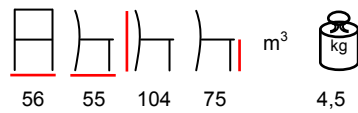

DROP/SG BAR

barstool - aluminium taupe - polyester silver-grey

sgabello - alluminio tortora - poliestere argento-grigio