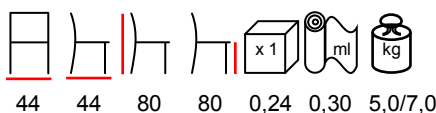

sgabello - acciaio verniciato - imbottito

40 40 65 65 0,30 0,30 4,0/5,5

ROUND/SG

barstool - steel varnished - upholstered

sgabello - acciaio verniciato - imbottito

44 44 80 80 0,24 0,30 5,0/7,0

SPIDER/SG L

barstool - steel varnished - upholstered