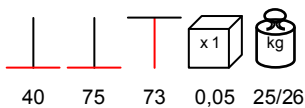

BASE ACCIAIO DOPPIA

table base - black steel, max 90x180

base tavolo - acciaio nero, max 90x180