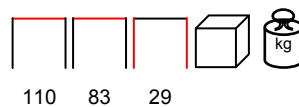

**BARI/L BIANCO**

lounge - aluminium white - polyester beige

lounge - alluminio bianco - poliestere beige

**BARI/TC BIANCO**

coffee table - aluminium white

tavolino - alluminio bianco

BARI/D 3 SET ANTRACITE