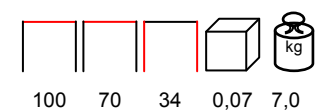

RIO/TC

coffee table - aluminium

tavolino - alluminio