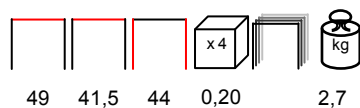

poltrona a 2 posizioni - polipropilene fiberglass

by Nardi

**POGGIO**

foot stool - polypropylene fiberglass

poggiapiedi - polipropilene fiberglass

by Nardi

AYANA/SG BAR

barstool - aluminium anthracite - polyester grey