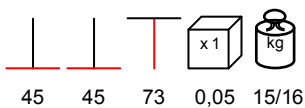

BASE ACCIAIO MARRONE

table base - brown 8004 steel, max 90x90 - Ø 100

base tavolo - acciaio marrone 8004, max 90x90 - Ø 100