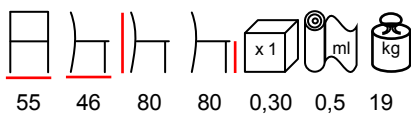

TOBY/SG M

swivel barstool - steel varnished - upholstered

sgabello girevole - acciaio verniciato - imbottito