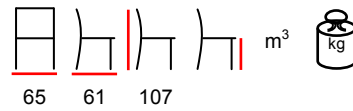

AYANA/SG BAR

barstool - aluminium anthracite - polyester grey

sgabello - alluminio antracite - poliester grigio