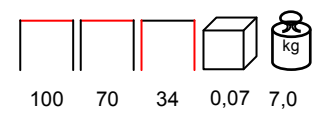

RIO/TC

coffee table - aluminium taupe

tavolino - alluminio tortora