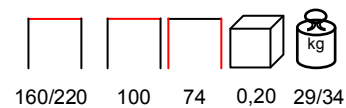

white
bianco

turtle dove
tortora

anthracite
antracite