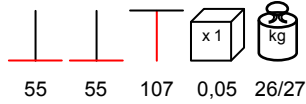

BASE GHISA BISTRÒ ALTA

table base - cast iron varnished, max 80x80 - Ø 80

base tavolo - ghisa verniciata, max 80x80 - Ø 80