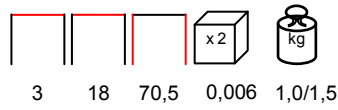

by Nardi

SIPARIO CHIUSURA (2 PZ)

gesso
gesso

cactus
cactus

basalto
basalto

terra
terra

SIPARIO KIT CLIPS (4+6 PZ)

gesso
gesso