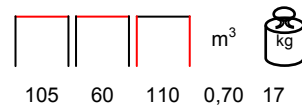

CITY/TB2

bar table - steel anthracite with stained pine wooden top

tavolo bar - acciaio antracite con piano in pino tinto