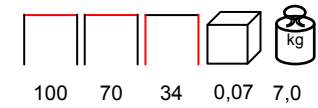

1
1,25
m³

**RIO/L**

loungé - aluminium white - polyester beige

loungé - alluminio bianco - poliestere beige

RIO/TC

coffee table - aluminium white

tavolino - alluminio bianco

RIO/D