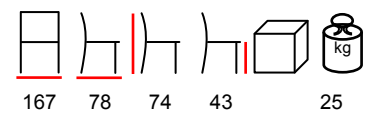

SEAL/D 2

two seaters with extension- aluminium anthracite - grey cushions

due posti con prolunga - alluminio antracite - poliestere grigio