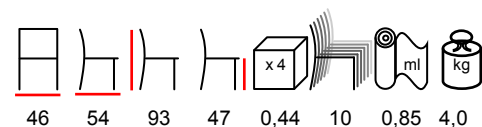

JOY/S

chair - aluminium anthracite/beige, upholstered with water repellent fabric

sedia - alluminio antracite/beige imbottita con stoffa idrorepellente