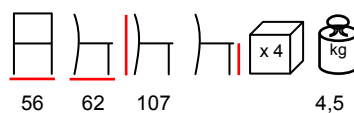

SUSY/SG TEX BAR

barstool - aluminium black - polyester ice

sgabello - alluminio nero - poliestere ice