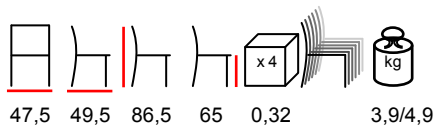

LIDO/SG

barstool - polypropylene fiberglass

sgabello - polipropilene fiberglass

LIDO/SG MINI

barstool - polypropylene fiberglass

sgabello - polipropilene fiberglass

by Nardi

NET/SG