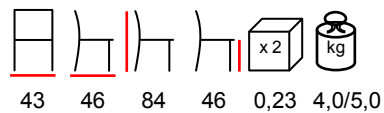

MILANO F/S

chair - stained beechwood - wooden seat

sedia - faggio tinto - sedile legno

43 46 84 46 0,23 4,0/5,0