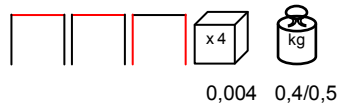

by Nardi

SIPARIO CHIUSURA (2 PZ)

gesso
gesso

cactus
cactus

basalto
basalto

terra
terra

SIPARIO KIT CLIPS (4+6 PZ)

gesso
gesso