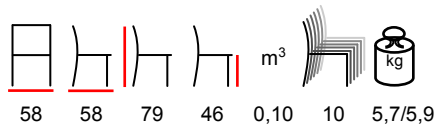

RIO/P

armchair - aluminium black - polyester black

poltrona - alluminio nero - poliestere nero