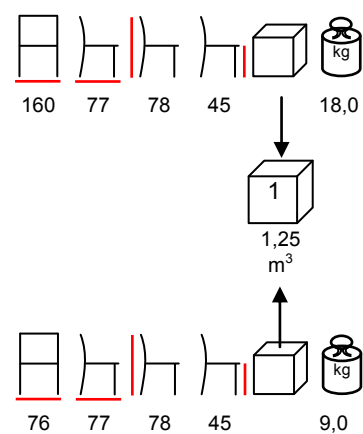

DROP/L

lounge - aluminium black - polyester black

lounge - alluminio nero - poliestere nero

DROP/TC

coffee table - aluminium

tavolino - alluminio