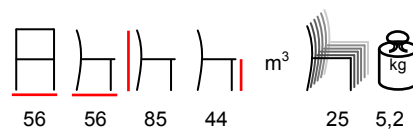

armchair - aluminium anthracite - outdoor
fabric dark grey

poltrona - alluminio antracite - tessuto per esterno
grigio scuro

MADISON/P

armchair - aluminium varnished - eko-tek slats

poltrona - alluminio verniciato - doghe in eco-tek