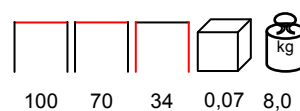

DROP/TC

coffee table - aluminium

tavolino - alluminio