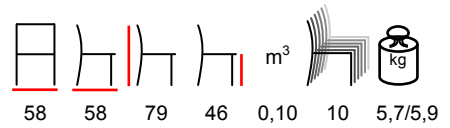

RIO/P

armchair - aluminium white - polyester beige

poltrona - alluminio bianco - poliestere beige