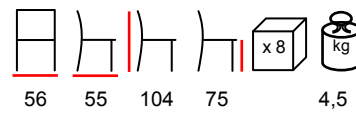

RIO/SG BAR

barstool - aluminium anthracite - polyester brown

sgabello - alluminio antracite - poliester marrone