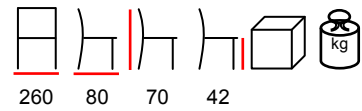

LEO COMPONENTIBILE/D 3 250x80x70/42

three seaters with extension - solid pine teak look - olefin cushions

tre posti con prolunga - pino massello teak look - cuscini olefin