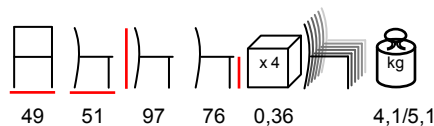

NIKA/SG WOOD BAR

barstool - steel bronze - wooden seat

sgabello - acciaio bronzo - sedile in legno

DOGA/SG

barstool - polypropylene fiberglass

sgabello - polipropilene fiberglass

by Nardi

FARO/SG

barstool - polypropylene fiberglass

sgabello - polipropilene fiberglass

by Nardi

FARO/SG MINI

barstool - polypropylene fiberglass

sgabello - polipropilene fiberglass

by Nardi