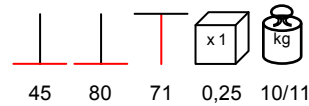

BASE GHISA BISTRÒ ALTA

table base - cast iron varnished, max 80x80 - Ø 80

base tavolo - ghisa verniciata, max 80x80 - Ø 80

BASE GHISA BISTRÒ

table base - cast iron varnished, max 80x120

base tavolo - ghisa verniciata, max 80x120