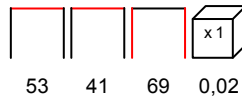

53 41 69 0,02

1.4/2,0

RODI/TC

side table - polypropylene

tavolino - polipropilene

white
bianco