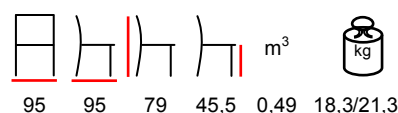

MAXIMO/P

armchair - polypropylene fiberglass - removeable water repellent cushions

poltrona - polipropilene fiberglass - cuscini idrorepellenti sfoderabili

by Nardi

MAXIMO ELEMENTO TERMINALE DX/SX

terminal element - polypropylene fiberglass - removeable water repellent cushions

elemento terminale - polipropilene fiberglass - cuscini idrorepellenti sfoderabili

by Nardi

MAXIMO ELEMENTO CENTRALE

central element - polypropylene fiberglass - removeable water repellent cushions

elemento centrale - polipropilene fiberglass - cuscini idrorepellenti sfoderabili

by Nardi

MAXIMO ELEMENTO ANGOLO

corner - polypropylene fiberglass - removeable water repellent cushions

angolo - polipropilene fiberglass - cuscini idrorepellenti sfoderabili

by Nardi