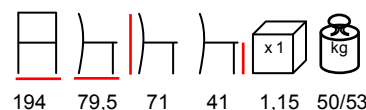

194 79,5 71 41 1,15 50/53