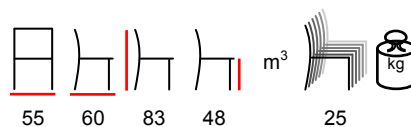

MAJORCA/P

armchair - aluminium beige - polyester beige

poltrona - alluminio beige - poliestere beige

MAJORCA/P

armchair - aluminium grey - polyester grey

poltrona - alluminio grigio - poliestere grigio

MAJORCA/P