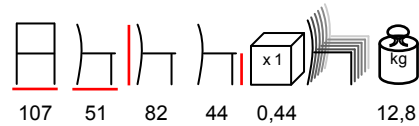

TOMMY/D WOOD

sofa - steel bronze - wooden seat

divano - acciaio bronzo - sedile in legno