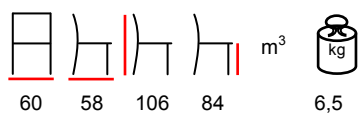

LAKE/SG BAR

barstool - aluminium anthracite - polyester anthracite

sgabello - alluminio antracite - poliestere antracite