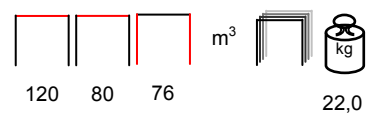

chair - steel anthracite

sedia - acciaio antracite

CITY/TL

table - steel anthracite with stained pine wood top

tavolo - acciaio antracite con piano in pino tinto

LAM/T

table - steel varnished

tavolo - acciaio verniciato