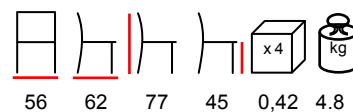

LORD/P

armchair - aluminium anthracite - outdoor
fabric dark grey

poltrona - alluminio antracite - tessuto per esterno
grigio scuro