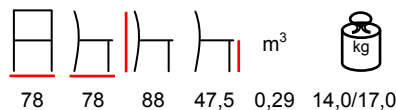

100

KOMODO/P

armchair - polypropylene fiberglass - removeable cushions

poltrona - polipropilene fiberglass - cuscini sfoderabili

by Nardi

KOMODO TERMINALE DX/SX

final element - polypropylene fiberglass
removeable cushions

elemento terminale - polipropilene fiberglass
cuscini sfoderabili

by Nardi

KOMODO ELEMENTO CENTRALE

central element - polypropylene fiberglass
removeable cushions

elemento centrale - polipropilene fiberglass
cuscini sfoderabili

by Nardi

KOMODO ELEMENTO ANGOLO

corner element - polypropylene fiberglass
removeable cushions

elemento angolare - polipropilene fiberglass
cuscini sfoderabili

by Nardi