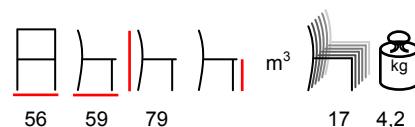

ONDINA/P

armchair - aluminium anthracite - polyester black

poltrona - alluminio antracite - poliesterenero