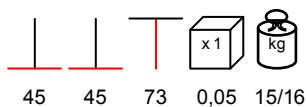

BASE GHISA PICCOLA

table base - cast iron varnished, max 90x90 - Ø 100

base tavolo - ghisa verniciata, max 90x90 - Ø 100