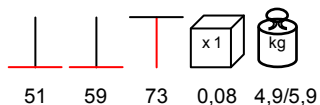

BASE ALU FLUTE PIEGHEVOLE

folding table base - aluminium varnished, max Ø 70

base tavolo pieghevole - alluminio verniciato, max Ø 70

white
bianco

turtle dove
tortora

silver
argento

anthracite
antracite