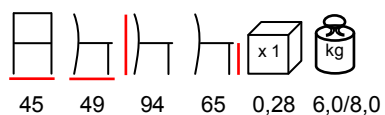

sgabello - faggio tinto - imbottito

NANCY 3/SG

barstool - stained beechwood - upholstered

sgabello - faggio tinto - imbottito

OLLA/SG

barstool - stained beechwood - upholstered

sgabello - faggio tinto - imbottito