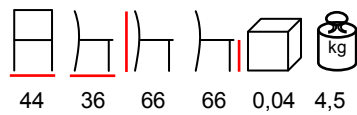

KNOCK/SG MINI

barstool - unassembled steel/polypropylene

sgabello - smontato acciaio - polipropilene