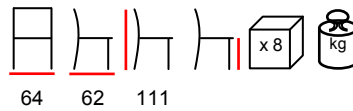

BARI/SG BAR

barstool - aluminium white - polyester beige

sgabello - alluminio bianco - poliester beige