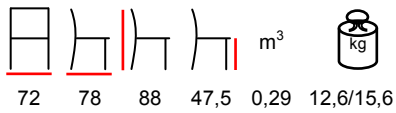

by Nardi

KOMODO ELEMENTO CENTRALE

central element - polypropylene fiberglass
removeable cushions

elemento centrale - polipropilene fiberglass
cuscini sfoderabili