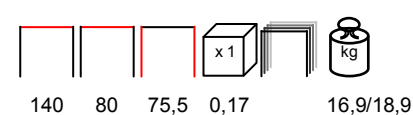

white
bianco

turtle dove
tortora

tobacco
tabacco

anthracite
antracite