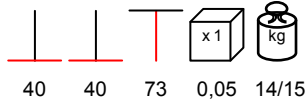

by Nardi

white
biancoturtle dove
tortorasilver
argentoanthracite
antracite

BASE ACCIAIO PICCOLA

table base - black steel, max 80x80 - Ø 80

base tavolo - acciaio nero, max 80x80 - Ø 80

BASE ACCIAIO MEDIA

table base - black steel, max 90x90 - Ø 100