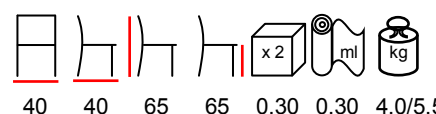

MANU/SG

barstool - steel varnished - upholstered

sgabello - acciaio verniciato - imbottito

40 40 65 65 0,30 0,30 4,0/5,5