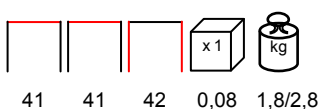

COMBO 60/T

table - polypropylene fiberglass regenerated

tavolo - polipropilene fiberglass rigenerato

gesso
gesso

cactus
cactus

basalto
basalto

terra
terra

COMBO 70/T

table - polypropylene fiberglass regenerated

tavolo - polipropilene fiberglass rigenerato

gesso
gesso

cactus
cactus

basalto
basalto

terra
terra

COMBO KIT/T HIGH

height table lifting system - polypropylene fiberglass regenerated

rialzo per tavolo - polipropilene fiberglass rigenerato

by Nardi

gesso
gesso

cactus
cactus

basalto
basalto

terra
terra