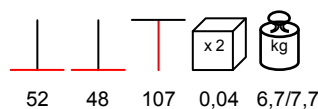

white
bianco

turtle dove
tortora

silver
argento

anthracite
antracite

BASE ALU SCUDO DOUBLE PIEGHEVOLE

table base - aluminium varnished, max 70x110 - 80x120

base tavolo - alluminio verniciato, max 70x110 - 80x120