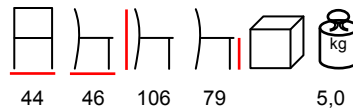

MAMBO/SG BAR

barstool - aluminium - polyester black

sgabello - alluminio - poliestere nero