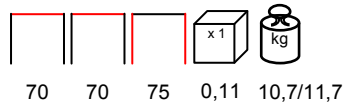

CLIP 70/T

table - polypropylene fiberglass - dureiTOP

tavolo - polipropilene fiberglass - piano dureiTOP