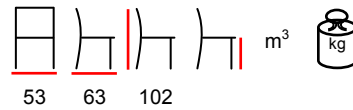

DECO ZARA/SG BAR

armchair - aluminium taupe - polyester taupe
poltrona - alluminio tortora - poliestere tortora