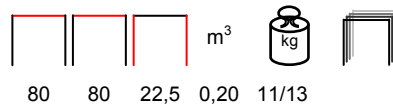

pouf - polipropilene fiberglass - cuscini idrorepellenti sfoderabili

by Nardi

MAXIMO/TC

coffee table - polypropylene fiberglass

tavolino - polipropilene fiberglass

by Nardi

MAXIMO PPF RIGENERATO
FRAMES COLOURS/COLORI FUSTI