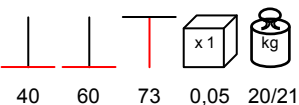

BASE ACCIAIO - LEGNO GRANDE

table base - black steel, wooden coloumn, max 90x120

base tavolo - acciaio nero, colonna in legno, max 90x120