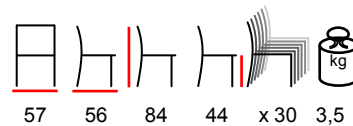

armchair - aluminium anthracite - anthracite outdoor net

poltrona - alluminio antracite - rete antracite per esterno

EASY TEX/P

armchair - aluminium white - white outdoor net

poltrona - alluminio bianco - rete bianca per esterno