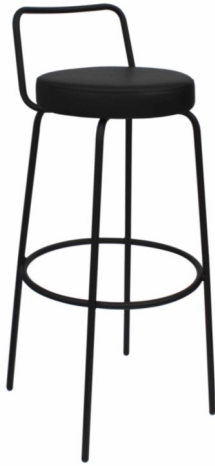

sgabello - acciaio verniciato - imbottito

40 40 65 65 0,30 0,30 4,0/5,5

ROUND/SG

barstool - steel varnished - upholstered

sgabello - acciaio verniciato - imbottito

44 44 80 80 0,24 0,30 5,0/7,0

SPIDER/SG L

barstool - steel varnished - upholstered