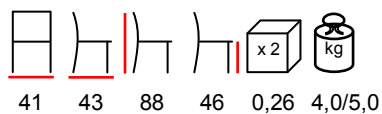

sedia - faggio laccato o tinto

**CAORLE/T**

table - beechwood lacquered or stained

tavolo - okumè laccato o tinto

MILANO/S

chair - stained beechwood - wooden seat

sedia - faggio tinto - sedile legno

46 46 84 46 0,23 4,0/5,0