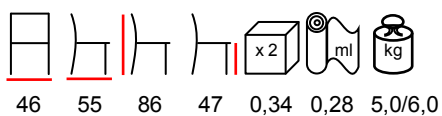

SAKE/S

chair - stained beechwood - wooden or upholstered

sedia - faggio tinto - sedile legno oppure imbottito