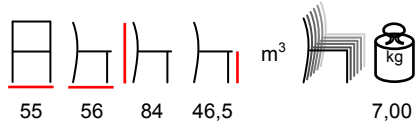

LEO/P

armchair - steel anthracite - solid scratched pine seat

poltrona - acciaio antracite - seduta in pino massello graffiato