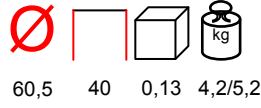

table - polypropylene fiberglass

tavolo - polipropilene fiberglass

by Nardi

60,5 76,5 0,13 4,2/5,2

60,5 40 0,13 4,2/5,2

white
biancoturtle dove
tortoralight blue
celesteagave
agaveanthracite
antracite**SPRITZ/T - SPRITZ/T MINI**