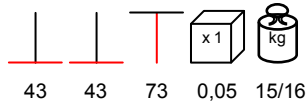

BASE GHISA PIRAMIDE

table base - cast iron varnished, max 90x90 - Ø 100

base tavolo - ghisa verniciata, max 90x90 - Ø 100

**BASE GHISA PIRAMIDE ALTA**

table base - cast iron varnished, max 80x80 - Ø 90

base tavolo - ghisa verniciata, max 80x80 - Ø 90