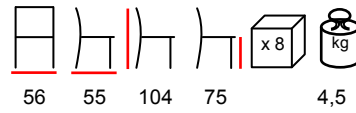

RIO/SG BAR

barstool - aluminium anthracite - polyester taupe

sgabello - alluminio antracite - poliester tortora