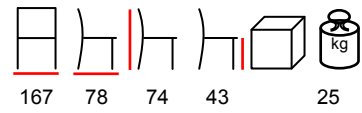

SEAL/D 2

two seaters with extension- aluminium white - light grey cushions

due posti con prolunga - alluminio bianco - poliestere grigio chiaro