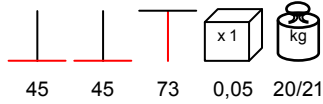

BASE INOX SATINATO PICCOLA

table base - satin stainless steel, max 90x90 - Ø 100

base tavolo - acciaio inox satinato, max 90x90 - Ø 100