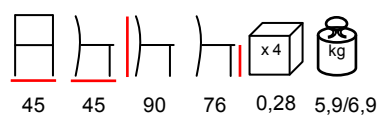

TOMMY/TB WOOD BAR

bartable - steel bronze - wooden top

tavolo bar - acciaio bronzo - piano in legno