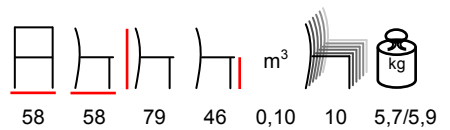

RIO/P

armchair - aluminium anthracite - polyester brown

poltrona - alluminio antracite - poliestere marrone