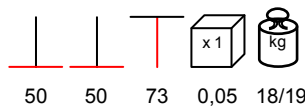

BASE ACCIAIO MEDIA

table base - black steel, max 90x90 - Ø 100

base tavolo - acciaio nero, max 90x90 - Ø 100