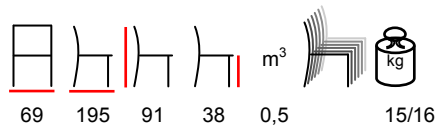

TROPICO

sunbed - polypropylene, 4 positions

lettino - polipropilene, 4 posizioni

by Nardi