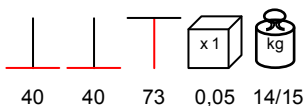

BASE ACCIAIO MARRONE

table base - brown 8004 steel, max 90x90 - Ø 100

base tavolo - acciaio marrone 8004, max 90x90 - Ø 100

BASE ACCIAIO PICCOLA RUGGINE

table base - rust steel, max 80x80 - Ø 80

base tavolo - acciaio ruggine, max 80x80 - Ø 80