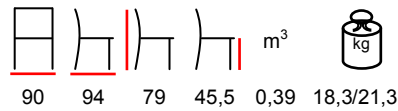

MAXIMO/P

armchair - polypropylene fiberglass - removeable water repellent cushions

poltrona - polipropilene fiberglass - cuscini idrorepellenti sfoderabili

by Nardi

MAXIMO ELEMENTO TERMINALE DX/SX

terminal element - polypropylene fiberglass - removeable water repellent cushions

elemento terminale - polipropilene fiberglass - cuscini idrorepellenti sfoderabili

by Nardi

MAXIMO ELEMENTO CENTRALE

central element - polypropylene fiberglass - removeable water repellent cushions

elemento centrale - polipropilene fiberglass - cuscini idrorepellenti sfoderabili

by Nardi

MAXIMO ELEMENTO ANGOLO

corner - polypropylene fiberglass - removeable water repellent cushions

angolo - polipropilene fiberglass - cuscini idrorepellenti sfoderabili

by Nardi