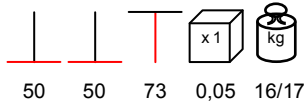

BASE ACCIAIO TONDA PICCOLA

table base - black steel, max Ø 80

base tavolo - acciaio nero, max Ø 80