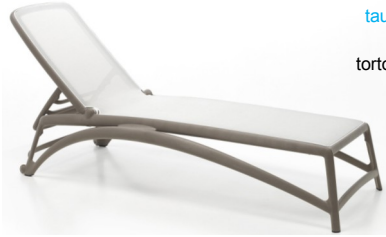

bianco - tortora

taupe - taupe

taupe - white

tortora - bianco