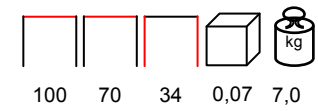

RIO/TC

coffee table - aluminium

tavolino - alluminio