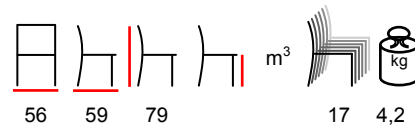

ONDINA/P

armchair - aluminium anthracite - polyester grey

poltrona - alluminio antracite - poliesteregrigio