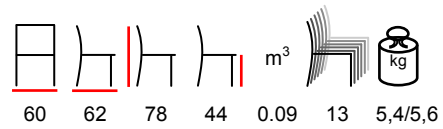

ONDA/P

armchair - aluminium - polyethylene black

poltrona - alluminio - polietilene nero