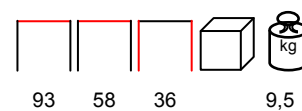

DIVA/TC

coffee table - aluminium anthracite - hpl top

tavolino - alluminio antracite - piano hpl