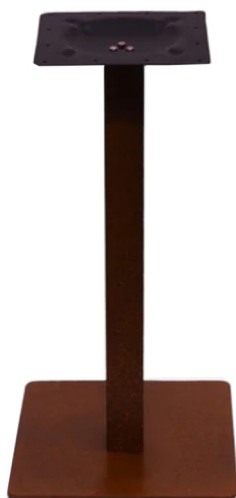

BASE ACCIAIO MARRONE

table base - brown 8004 steel, max 90x90 - Ø 100

base tavolo - acciaio marrone 8004, max 90x90 - Ø 100

BASE ACCIAIO PICCOLA RUGGINE

table base - rust steel, max 80x80 - Ø 80

base tavolo - acciaio ruggine, max 80x80 - Ø 80

BASE ACCIAIO DOPPIA RUGGINE

table base - rust steel, max 90x180

base tavolo - acciaio ruggine, max 90x180

BASE ACCIAIO ALTA RUGGINE

table base - rust steel, max 80x80 - Ø 90

base tavolo - acciaio ruggine, max 80x80 - Ø 90

BASE ACCIAIO ANTRACITE

table base - anthracite 7016 steel, max 90x90 - Ø 100

base tavolo - acciaio antracite 7016, max 90x90 - Ø 100

**BASE ACCIAIO TONDA PICCOLA**

table base - black steel, max Ø 80

base tavolo - acciaio nero, max Ø 80