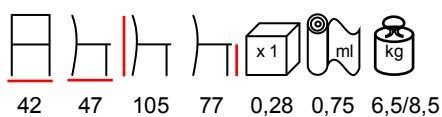

sgabello - faggio tinto - imbottito

NANCY 3/SG

barstool - stained beechwood - upholstered

sgabello - faggio tinto - imbottito

OLLA/SG

barstool - stained beechwood - upholstered

sgabello - faggio tinto - imbottito