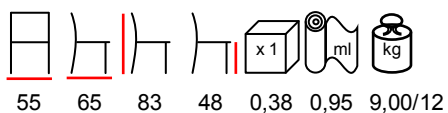

CHANTAL/P

armchair - steel varnished - upholstered

poltrona - acciaio verniciato - imbottita