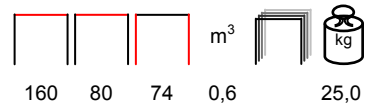

poltrona - acciaio antracite - seduta intrecciata

LEO/SI

chair - steel anthracite - weaved seats

sedia - acciaio antracite - seduta intrecciata

LEO/T

table - steel anthracite - solid scharatched pine top
tavolo - acciaio antracite - piano in pino massello
graffiato