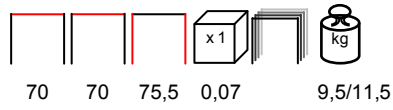

white
bianco

turtle dove
tortora

tobacco
tabacco

anthracite
antracite