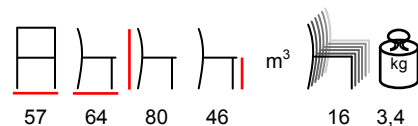

SUSY/P TEX

armchair - aluminium black - polyester ice

poltrona - alluminio nero - poliestere ice