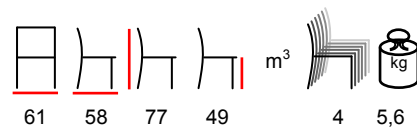

LAKE/P

armchair - aluminium anthracite - polyester anthracite
poltrona - alluminio antracite - poliester antracite