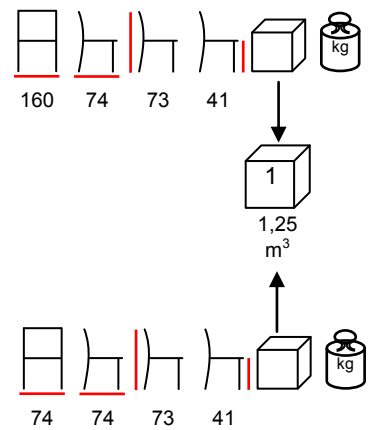

RIO/D

sofa - aluminium black - polyester black

divano - alluminio nero - poliestere nero

RIO/L

lounge - aluminium black - polyester black

lounge - alluminio nero - poliestere nero

RIO/TC

coffee table - aluminium

tavolino - alluminio