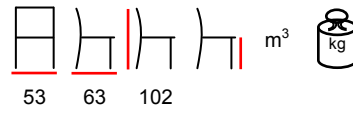

sgabello - alluminio nero - poliestere bronzo-marrone

SUSY/SG TEX BAR

barstool - aluminium black - polyester ice

sgabello - alluminio nero - poliestere ice

DECO ZARA/SG BAR

armchair - aluminium white - polyester natural
poltrona - alluminio bianco - poliestere naturale