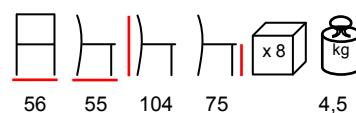

RIO/SG BAR

barstool - aluminium black - polyester black

sgabello - alluminio nero - poliester nero