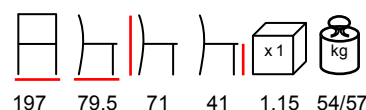

197 79,5 71 41 1,15 54/57