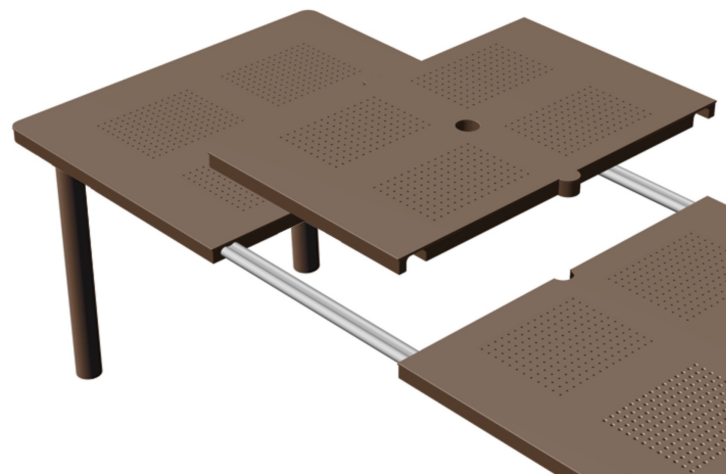

ALLORO 140-210/T EXTENSIBLE

table - aluminium legs - dureiTOP

tavolo - gambe alluminio - dureiTOP

by Nardi

white
bianco

turtle dove
tortora

anthracite
antracite

ALLORO 210-280/T EXTENSIBLE

table - aluminium legs - dureiTOP

tavolo - gambe alluminio - dureiTOP

by Nardi

white
bianco

turtle dove
tortora

anthracite
antracite

LIBECCIO 160-220/T EXTENSIBLE

table - aluminium legs - dureiTOP

tavolo - gambe alluminio - dureiTOP

by Nardi

white
bianco

turtle dove
tortora

anthracite
antracite