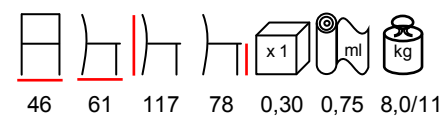

GIULIA/SG

barstool - steel varnished - upholstered

sgabello - acciaio verniciato - imbottito

GEISHA/SG

barstool - steel varnished - upholstered

sgabello - acciaio verniciato - imbottito

OLGA/SG

barstool - steel varnished - upholstered