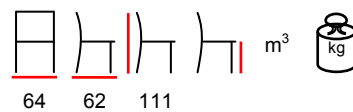

BARI/SG BAR

barstool - aluminium anthracite - polyester grey

sgabello - alluminio antracite - poliester grigio