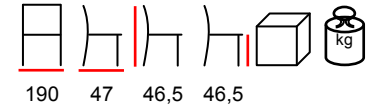

MEDO PANCA ABETE / FRASSINO

bench - solid fir/ash wood 4 cm with back

panca - abete/frassino massiccio 4 cm con schienale

MEDO PANCA BASSA ABETE / FRASSINO

bench - solid fir/ash wood 4 cm without back

panca - abete/frassino massiccio 4 cm senza schienale