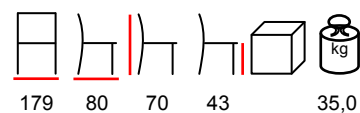

lounge - alluminio bianco - poliestere corda

**CELIA/TC**

coffee table - aluminium white

tavolino - alluminio bianco

DIVA/D 3

sofa three seaters - aluminium anthracite - polyester grey

divano tre posti - alluminio antracite - poliestere grigio