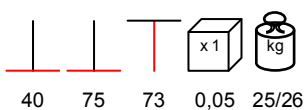

BASE ACCIAIO DOPPIA RUGGINE

table base - rust steel, max 90x180

base tavolo - acciaio ruggine, max 90x180