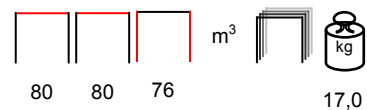

chair - steel anthracite

sedia - acciaio antracite

CITY/TL

table - steel anthracite with stained pine wood top

tavolo - acciaio antracite con piano in pino tinto

LAM/T

table - steel varnished

tavolo - acciaio verniciato