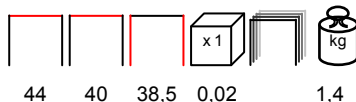

46 46 40 0,02 2,3

2,3

POP/TC

side table - polypropylene

tavolino - polipropilene

white
biancoturtle dove
tortoraanthracite
antracite

by Nardi

44 40 38,5 0,02 1,4