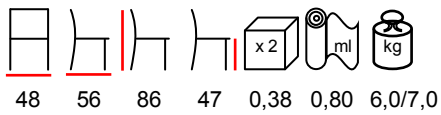

sedia - faggio tinto - imbottita

BOSTON/P

armchair - stained beechwood - upholstered

poltrona - faggio tinto - imbottita

BOSTON/S

chair - stained beechwood - upholstered

sedia - faggio tinto - imbottita

BOSTON/S FR