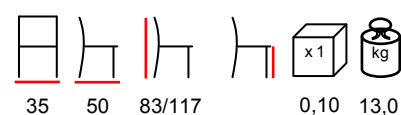

**TOMMY/TB WOOD BAR**

bartable - steel bronze - wooden top

tavolo bar - acciaio bronzo - piano in legno

**TEA/SG WOOD BAR**

barstool - steel bronze - wooden seat and back

sgabello - acciaio bronzo - sedile e schienale in legno