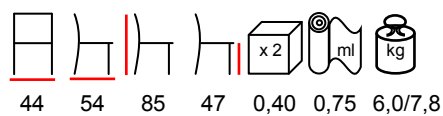

44 54 85 47 0,40 0,75 6,0/7,8