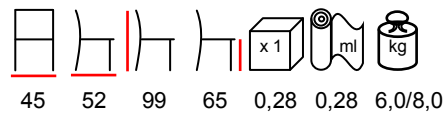

MILANO I/SG

barstool - stained beechwood - upholstered seat

sgabello - faggio tinto - sedile imbottito

SAKE/SG

barstool - stained beechwood - wooden or upholstered seat

sgabello - faggio tinto - sedile legno o imbottito