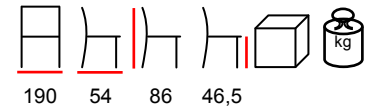

MEDO PANCA ABETE / FRASSINO

bench - solid fir/ash wood 4 cm with back

panca - abete/frassino massiccio 4 cm con schienale