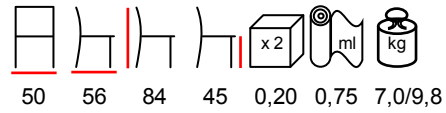

**GIULIA/S**

chair - steel varnished - upholstered

sedia - acciaio verniciato - imbottita

50 58 78 46 0,20 0,85 7,0/8,8

MANU/S

chair - steel varnished - upholstered

sedia - acciaio verniciato - imbottita

MIRIAM/S