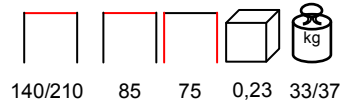

RIO ALU 140-210/T EXTENSIBLE

table - aluminium

tavolo - alluminio

white
biancoturtle dove
tortoraanthracitee
antracite

by Nardi

**RIO ALU 210-280/T EXTENSIBLE**

table - aluminium

tavolo - alluminio