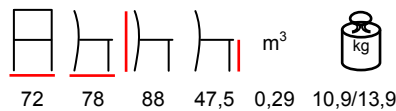

by Nardi

KOMODO ELEMENTO ANGOLO

corner element - polypropylene fiberglass
removeable cushions

elemento angolare - polipropilene fiberglass
cuscini sfoderabili