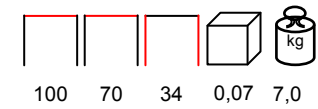

1
1,25
m³

**RIO/L**

lounge - aluminium anthracite - polyester dark grey

lounge - alluminio antracite - poliestere grigio scuro

RIO/TC

coffee table - aluminium

tavolino - alluminio

RIO/D