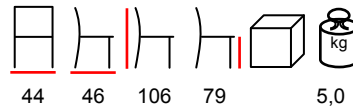

ASTRA/SG WOOD BAR

barstool - steel varnished - iroko slats - min. 10 pcs
sgabello - acciaio verniciato - doghe iroko - min. 10 pz

MAMBO/SG BAR

barstool - aluminium - polyester safari

sgabello - alluminio - poliestere safari