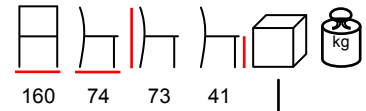

lounge - alluminio antracite - poliestere marrone

RIO/TC

coffee table - aluminium

tavolino - alluminio

RIO/D

sofa - aluminium anthracite - polyester dark grey

divano - alluminio antracite - poliestere grigio scuro