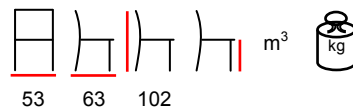

DECO ZARA/SG BAR

armchair - aluminium anthracite - polyester grey
poltrona - alluminio antracite - poliestere grigio