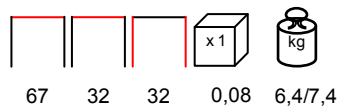

SIPARIO VASO