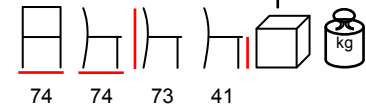

RIO/L

lounges - aluminium anthracite - polyester taupe

lounges - alluminio antracite - poliestere tortora