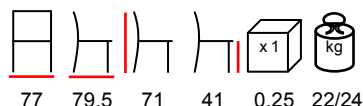

pouf - fusto in legno - piedini in mogano

77 77 41 41 0,25 18/20

SEASIDE/POLTRONA

armchair - wooden frame - mahogany backrest and feet

poltrona - fusto in legno - schienale e piedini in mogano

77 79.5 71 41 0,25 22/24