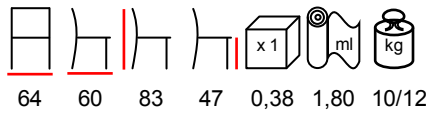

BOSTON/P

armchair - stained beechwood - upholstered

poltrona - faggio tinto - imbottita