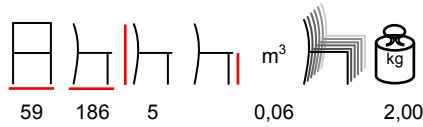

EDEN CUSCINO

cushion - water repellent fabric

cuscino - tessuto idrorepellente