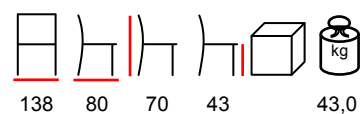

DIVA/D 2

sofa three seaters - aluminium anthracite - polyester grey

divano due posti - alluminio antracite - poliestere grigio