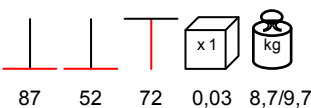

by Nardi

white
biancoturtle dove
tortorasilver
argentoanthracite
antracite

BASE ACCIAIO PICCOLA

table base - black steel, max 80x80 - Ø 80

base tavolo - acciaio nero, max 80x80 - Ø 80

BASE ACCIAIO MEDIA

table base - black steel, max 90x90 - Ø 100