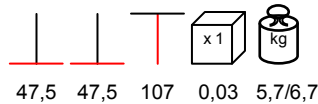

base tavolo - alluminio verniciato, max Ø 80 - 80x80

by Nardi

**BASE ALU FIORE HIGH**

table base - aluminium varnished, max Ø 70 - 70x70

base tavolo - alluminio verniciato, max Ø 70 - 70x70

by Nardi

**BASE ALU IBISCO PIEGHEVOLE**