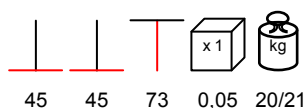

BASE INOX FINITURA ORO

table base - satin stainless steel gold, max 90x90 - Ø 100

base tavolo - acciaio inox satinato oro, max 90x90 - Ø 100