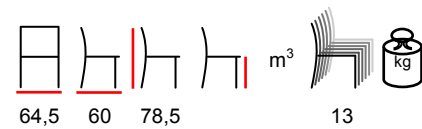

CELIA/P

armchair - aluminium white - polyester rope

poltrona - alluminio bianco - poliester corda