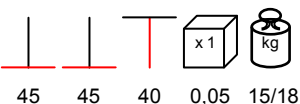

BASE GHISA MINI

table base - cast iron varnished, max 80x80 - Ø 100

base tavolo - ghisa verniciata, max 80x80 - Ø 100