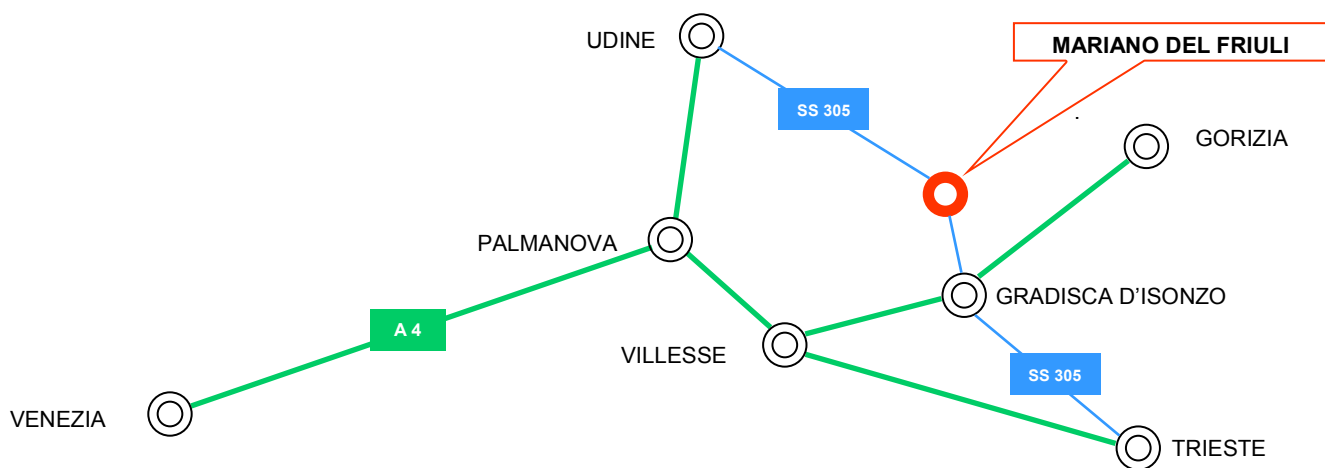

FRIUL - HOLZ S.R.L.

Sede e magazzino - headquarters and warehouse:
Via A. Manzoni, 163 - 34070 Mariano del Friuli (GO) - Italia
Tel.: 0481- 630878/699858 - Codice destinatario: USAL8PV
friulholz@friulholz.it - commerciale@friulholz.it

Sede legale - registered office:
Calle Corona, 2 - 34072 Gradisca d'Isonzo (GO) - Italia
www.friulholz.it