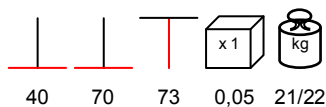

table base - satin stainless steel, max 100x100 - Ø 140

base tavolo - acciaio inox satinato, max 100x100 - Ø 140

**BASE INOX SATINATO DOPPIA**

table base - satin stainless steel, max 80x180

base tavolo - acciaio inox satinato, max 80x180