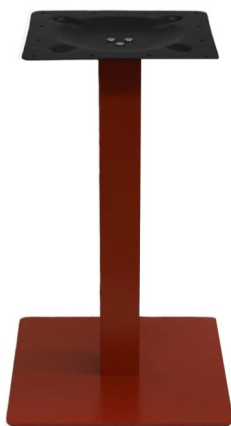

base tavolo - acciaio nero, max 90x90 - Ø 100

BASE ACCIAIO DOPPIA

table base - black steel, max 90x180

base tavolo - acciaio nero, max 90x180

BASE ACCIAIO ALTA

table base - black steel, max 80x80 - Ø 90

base tavolo - acciaio nero, max 80x80 - Ø 90

BASE ACCIAIO MARRONE

table base - brown 8004 steel, max 90x90 - Ø 100

base tavolo - acciaio marrone 8004, max 90x90 - Ø 100

BASE ACCIAIO PICCOLA RUGGINE

table base - rust steel, max 80x80 - Ø 80

base tavolo - acciaio ruggine, max 80x80 - Ø 80