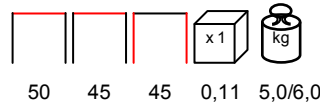

SEASIDE/TC

caffè table - solid mahogany frame

tavolino - fusto in mogano

In pratica il concetto è quello di partire da una panca, con l'aggiunta di schienali fissati al fusto e cuscini, si ottengono dei daybed, delle lounge, dei divani, delle poltrone....ecc.

La struttura portante è realizzata in legno e, dopo l'aggiunta del materiale espanso, viene rivestita con i tessuti scelti; le parti in legno a vista ed il tavolino sono in mogano Sapelli massiccio; le flange di fissaggio degli schienali sono in acciaio inox AISI 316.

Il concetto è quello di creare delle aree conviviali alternative ai classici set di tavoli e sedie, dove c'è chi si rilassa disteso sul daybed, accanto a chi si gusta un drink chiacchierando con altri sul divano. Il Seaside è l'ideale per una composizione da destinare ad un portico o una pergola, e perché no alla lobby di un hotel.

Basically it's a bench that becomes a daybed by adding one back and one cushion which allows two positions thanks to its special shape; by adding another two backs and cushions it becomes a nice lounge sofa; same for the armchair, that becomes an armchair only with one backrest and may be a pouf; the small coffee table completes the collection and can be used as a jolly.