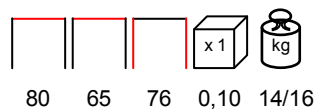

sedia - faggio laccato o tinto

**CAORLE/T**

table - beechwood lacquered or stained

tavolo - okumè laccato o tinto

MILANO/S

chair - stained beechwood - wooden seat

sedia - faggio tinto - sedile legno

46 46 84 46 0,23 4,0/5,0