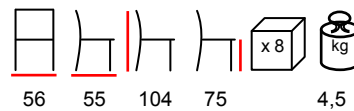

RIO/SG BAR

barstool - aluminium taupe - polyester beige

sgabello - alluminio tortora - poliestere beige