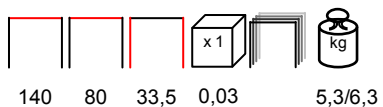

rialzo per tavolo - alluminio verniciato

by Nardi

CUBE KIT/T HIGH 140x80x107

height lifting sistem - aluminium varnished

rialzo per tavolo - alluminio verniciato

by Nardi

ALLORO 140-210/T EXTENSIBLE

table - aluminium legs - dureiTOP