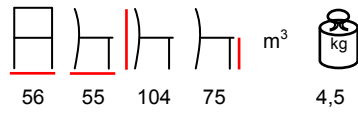

DROP/SG BAR

barstool - aluminium black - polyester black

sgabello - alluminio nero - poliestere nero