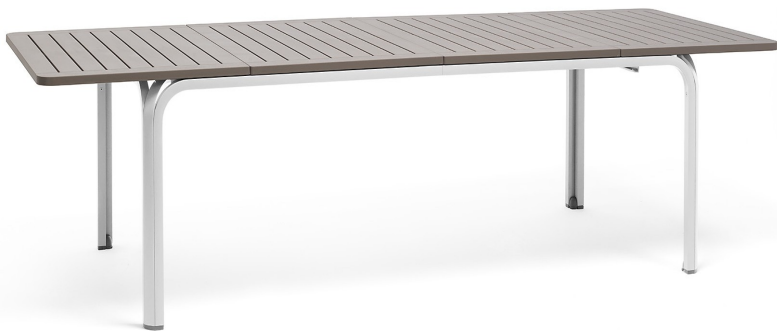

tavolo - gambe alluminio - dureiTOP

by Nardi

white
biancoturtle dove
tortoraanthracite
antracite**ALLORO 210-280/T EXTENSIBLE**

table - aluminium legs - dureiTOP

tavolo - gambe alluminio - dureiTOP

by Nardi