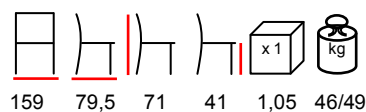

159 79,5 71 41 1,05 46/49