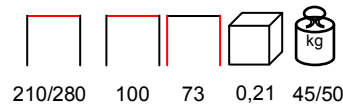

ALLORO 140-210/T EXTENSIBLE

table - aluminium legs - dureiTOP

tavolo - gambe alluminio - dureiTOP

by Nardi

white
bianco

turtle dove
tortora

anthracite
antracite

ALLORO 210-280/T EXTENSIBLE

table - aluminium legs - dureiTOP

tavolo - gambe alluminio - dureiTOP

by Nardi

white
bianco

turtle dove
tortora

anthracite
antracite

LIBECCIO 160-220/T EXTENSIBLE

table - aluminium legs - dureiTOP

tavolo - gambe alluminio - dureiTOP

by Nardi

white
bianco

turtle dove
tortora

anthracite
antracite