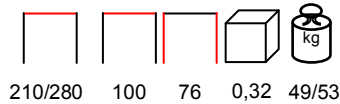

white
biancoturtle dove
tortoraanthracitee
antracite

by Nardi

**TEVERE 147-211/T EXTENSIBLE**

table - aluminium legs - polypropylene top

tavolo - gambe alluminio - piano polipropilene

rope
cordaturtle dove
tortoraterra
terraanthracitee
antracite