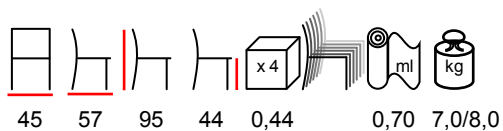

MOON/S

chair - steel hammered grey - upholstered

sedia - acciaio grigio martellato - imbottita