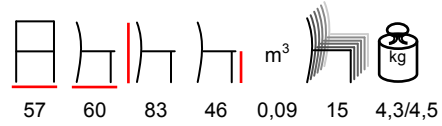

DECO ZARA/P

armchair - aluminium anthracite - polyester grey

poltrona - alluminio antracite - poliester grigio

CANCUN/P

armchair - aluminium anthracite - polyester taupe

poltrona - alluminio antracite - poliester tortora