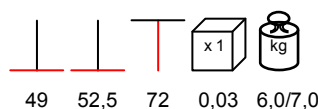

table base - aluminium varnished, max Ø 80 - 80x80

base tavolo - alluminio verniciato, max Ø 80 - 80x80

by Nardi

**BASE ALU IBISCO HIGH PIEGHEVOLE**

table base - aluminium varnished, max Ø 70 - 70x70

base tavolo - alluminio verniciato, max Ø 70 - 70x70