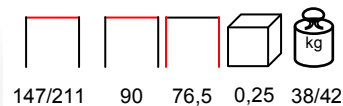

white
biancoturtle dove
tortoraanthracitee
antracite

by Nardi

**TEVERE 147-211/T EXTENSIBLE**

table - aluminium legs - polypropylene top

tavolo - gambe alluminio - piano polipropilene

rope
cordaturtle dove
tortoraterra
terraanthracitee
antracite