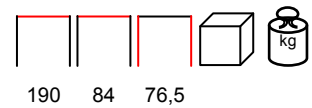

MEDO T ABETE / FRASSINO

table - solid fir/ash wood 4 cm

tavolo - abete/frassino massiccio 4 cm