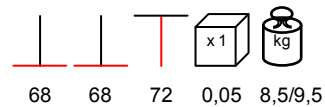

BASE ALLUMINIO 4 P. BIANCA

table base - white aluminium, max 80x80 - Ø 80

base tavolo - alluminio bianco, max 80x80 - Ø 80