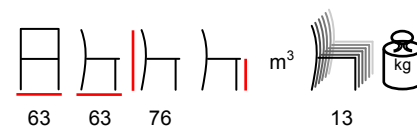

MUSES/P

armchair - aluminium anthracite - polyester rope
poltrona - alluminio antracite - poliester corda