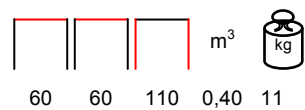

ARGO/SG WOOD BAR

barstool - steel bronze - wooden seat and back

sgabello - acciaio bronzo - sedile e schienale in legno