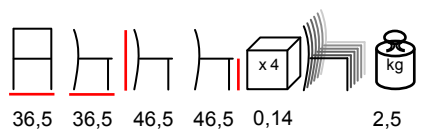

STACK MAXI/SG

barstool - polypropylene fiberglass regenerated

sgabello - polipropilene fiberglass rigenerato

by Nardi

STACK MINI/SG

barstool - polypropylene fiberglass regenerated

sgabello - polipropilene fiberglass rigenerato