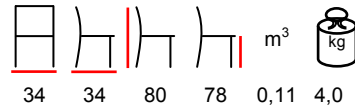

CITY/SG

barstool - steel anthracite with stained pine wooden seat

sgabello - acciaio antracite con sedile in pino tinto

CITY/TB

bar table - steel anthracite with stained pine wooden top

tavolo bar - acciaio antracite con piano in pino tinto