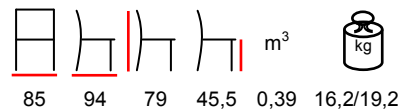

MAXIMO ELEMENTO CENTRALE

central element - polypropylene fiberglass - removeable water repellent cushions

elemento centrale - polipropilene fiberglass - cuscini idrorepellenti sfoderabili