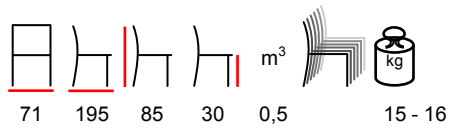

EDEN

sunbed - polypropylene, 4 positions

lettino - polipropilene, 4 posizioni