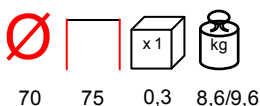

COMBO 60/T

table - polypropylene fiberglass regenerated

tavolo - polipropilene fiberglass rigenerato

gesso
gesso

cactus
cactus

basalto
basalto

terra
terra

COMBO 70/T

table - polypropylene fiberglass regenerated

tavolo - polipropilene fiberglass rigenerato

gesso
gesso

cactus
cactus

basalto
basalto

terra
terra

COMBO KIT/T HIGH

height table lifting system - polypropylene fiberglass regenerated

rialzo per tavolo - polipropilene fiberglass rigenerato

gesso
gesso

cactus
cactus

basalto
basalto

terra
terra