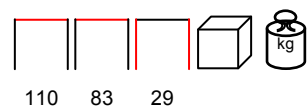

BARI/L ANTRACITE

lounge - aluminium anthracite - polyester grey

lounge - alluminio antracite - poliestere grigio

BARI/TC ANTRACITE

coffee table - aluminium anthracite

tavolino - alluminio antracite

CELIA/D3