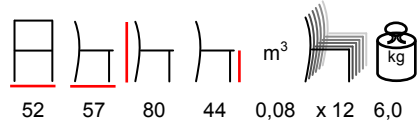

CITY/P CORDINO

armchair - steel - polyester

poltrona - acciaio - poliester