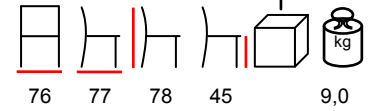

1
1,25
m³

**DROP/L**

lounge - aluminium taupe - polyester silver-grey

lounge - alluminio tortora - poliesteres argento-grigio

DROP/TC

coffee table - aluminium

tavolino - alluminio

DROP/D