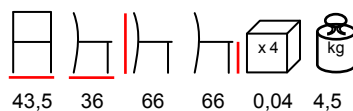

KNOCK/SG MINI

barstool - unassembled steel - polypropylene

sgabello - smontato acciaio - polipropilene