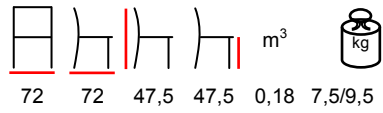

by Nardi

KOMODO/TC

coffee table - polypropylene fiberglass

tavolino - polipropilene fiberglass