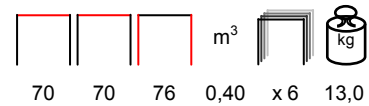

chair - steel anthracite

sedia - acciaio antracite

CITY/TL

table - steel anthracite with stained pine wood top

tavolo - acciaio antracite con piano in pino tinto

LAM/T

table - steel varnished

tavolo - acciaio verniciato