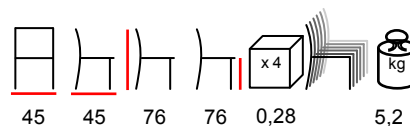

TOMMY/SG WOOD BAR

barstool - steel bronze - wooden seat

sgabello - acciaio bronzo - sedile in legno

TOMMY/SG N WOOD BAR

barstool - steel bronze - wooden seat

sgabello - acciaio bronzo - sedile in legno