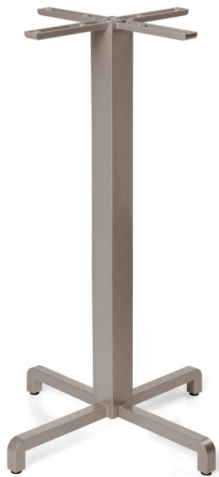

base tavolo - alluminio verniciato, max Ø 80 - 80x80

by Nardi

**BASE ALU FIORE HIGH**

table base - aluminium varnished, max Ø 70 - 70x70

base tavolo - alluminio verniciato, max Ø 70 - 70x70

by Nardi

**BASE ALU IBISCO PIEGHEVOLE**