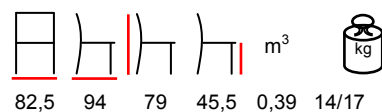

MAXIMO/P

armchair - polypropylene fiberglass - removeable water repellent cushions

poltrona - polipropilene fiberglass - cuscini idrorepellenti sfoderabili

by Nardi

MAXIMO ELEMENTO TERMINALE DX/SX

terminal element - polypropylene fiberglass - removeable water repellent cushions

elemento terminale - polipropilene fiberglass - cuscini idrorepellenti sfoderabili

by Nardi

MAXIMO ELEMENTO CENTRALE

central element - polypropylene fiberglass - removeable water repellent cushions

elemento centrale - polipropilene fiberglass - cuscini idrorepellenti sfoderabili

by Nardi

MAXIMO ELEMENTO ANGOLO

corner - polypropylene fiberglass - removeable water repellent cushions

angolo - polipropilene fiberglass - cuscini idrorepellenti sfoderabili

by Nardi