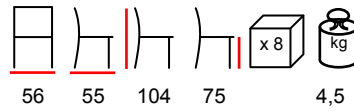

RIO/SG BAR

barstool - aluminium white - polyester beige

sgabello - alluminio bianco - poliestere beige