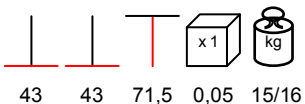

BASE GHISA RETRÒ BIANCA

table base - cast iron varnished, max 80x80 - Ø 80

base tavolo - ghisa verniciata, max 80x80 - Ø 80