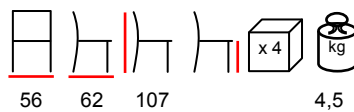

SUSY/SG BAR

barstool - aluminium black - polyester bronze-brown

sgabello - alluminio nero - poliestere bronzo-marrone