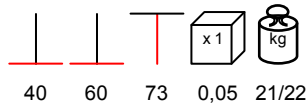

BASE INOX SATINATO MEDIA

table base - satin stainless steel, max 90x120

base tavolo - acciaio inox satinato, max 90x120