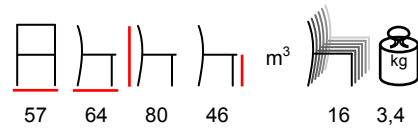

poltrona - alluminio antracite - poliestere grigio

RIO/P

armchair - aluminium black - polyester black

poltrona - alluminio nero - poliestere nero

SUSY/P

armchair - aluminium black - polyester bronze-brown

poltrona - alluminio nero - poliestere bronzo-marrone