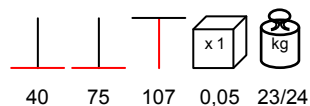

BASE GHISA ALTA

table base - cast iron varnished, max 80x80 - Ø 80

base tavolo - ghisa verniciata, max 80x80 - Ø 80

BASE GHISA ALTA DOPPIA

table base - cast iron varnished, max 180x90

base tavolo - ghisa verniciata, max 180x90