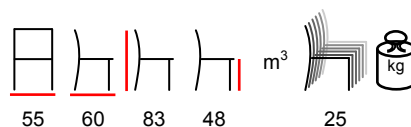

MAJORCA/P

armchair - aluminium grey - polyester black

poltrona - alluminio grigio - poliestere nero