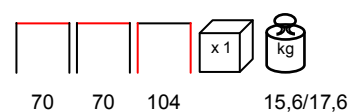

TEA/SG WOOD BAR

barstool - steel bronze - wooden seat and back

sgabello - acciaio bronzo - sedile e schienale in legno