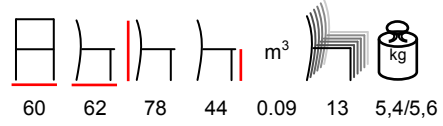

armchair - aluminium anthracite - polyester dark grey

poltrona - alluminio antracite - poliester grigio scuro

ONDA/P

armchair - aluminium - polyethylene bronze

poltrona - alluminio - polietilene bronzo

ONDA/P