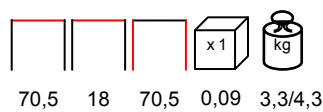

SIPARIO MODULO