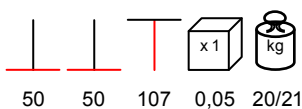

base tavolo - acciaio nero, max 90x90 - Ø 100

BASE ACCIAIO DOPPIA

table base - black steel, max 90x180

base tavolo - acciaio nero, max 90x180

BASE ACCIAIO ALTA

table base - black steel, max 80x80 - Ø 90

base tavolo - acciaio nero, max 80x80 - Ø 90