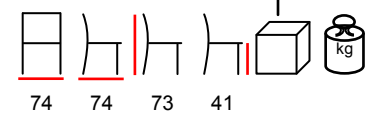

RIO/L

lounge - aluminium anthracite - polyester brown

lounge - alluminio antracite - poliestere marrone