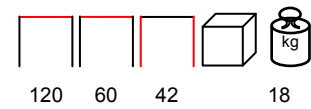

**SEAL/D CORNER**

two seaters with corner- aluminium white - light grey cushions

due posti con angolo - alluminio bianco - poliestere grigio chiaro

**SEAL/TC**

coffee table - aluminium white

tavolino - alluminio bianco