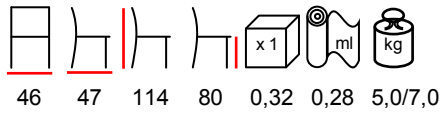

MILANO I/SG

barstool - stained beechwood - upholstered seat

sgabello - faggio tinto - sedile imbottito