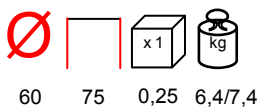

COMBO 60/T

table - polypropylene fiberglass regenerated

tavolo - polipropilene fiberglass rigenerato

gesso
gesso

cactus
cactus

basalto
basalto

terra
terra

COMBO 70/T

table - polypropylene fiberglass regenerated

tavolo - polipropilene fiberglass rigenerato

gesso
gesso

cactus
cactus

basalto
basalto

terra
terra

COMBO KIT/T HIGH

height table lifting system - polypropylene fiberglass regenerated

rialzo per tavolo - polipropilene fiberglass rigenerato

gesso
gesso

cactus
cactus

basalto
basalto

terra
terra