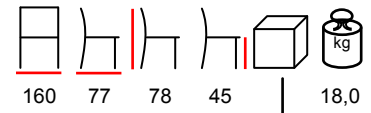

1
1,25
m³

**DROP/L**

lounge - aluminium taupe - polyester silver-grey

lounge - alluminio tortora - poliesteres argento-grigio

DROP/TC

coffee table - aluminium

tavolino - alluminio

DROP/D