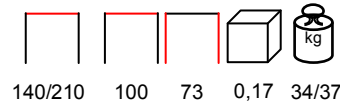

ALLORO 140-210/T EXTENSIBLE

table - aluminium legs - dureiTOP

tavolo - gambe alluminio - dureiTOP

by Nardi

white
bianco

turtle dove
tortora

anthracite
antracite

ALLORO 210-280/T EXTENSIBLE

table - aluminium legs - dureiTOP

tavolo - gambe alluminio - dureiTOP

by Nardi

white
bianco

turtle dove
tortora

anthracite
antracite

LIBECCIO 160-220/T EXTENSIBLE

table - aluminium legs - dureiTOP

tavolo - gambe alluminio - dureiTOP

by Nardi

white
bianco

turtle dove
tortora

anthracite
antracite