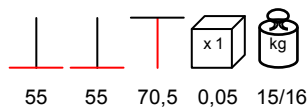

**BASE GHISA BISTRÒ 3 P**

table base - cast iron varnished, max Ø 60

base tavolo - ghisa verniciata, max Ø 60

**BASE GHISA BISTRÒ 4 P**

table base - cast iron varnished, max 80x80 - Ø 90

base tavolo - ghisa verniciata, max 80x80 - Ø 90