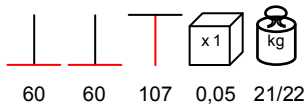

**BASE ACCIAIO TONDA MEDIA**

table base - black steel, max Ø 120

base tavolo - acciaio nero, max Ø 120

**BASE ACCIAIO TONDA ALTA**

table base - black steel, max Ø 80

base tavolo - acciaio nero, max Ø 80

BASE ACCIAIO - LEGNO PICCOLA