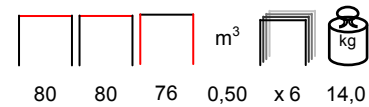

chair - steel anthracite

sedia - acciaio antracite

CITY/TL

table - steel anthracite with stained pine wood top

tavolo - acciaio antracite con piano in pino tinto

LAM/T

table - steel varnished

tavolo - acciaio verniciato