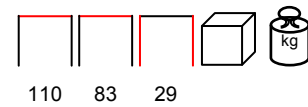

NANCY/TC

coffee table - aluminium anthracite

tavolino - alluminio antracite