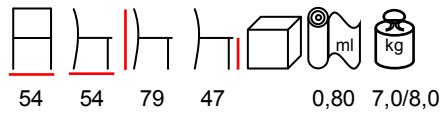

MIRIAM/S

chair - steel varnished - upholstered

sedia - acciaio verniciato - imbottita