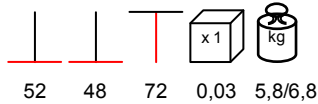

by Nardi

white
biancoturtle dove
tortorasilver
argentoanthracite
antracite**BASE ALU SCUDO HIGH PIEGHEVOLE**

table base - aluminium varnished, max Ø 70 - 70x70

base tavolo - alluminio verniciato, max Ø 70 - 70x70