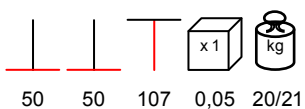

BASE ACCIAIO ALTA RUGGINE

table base - rust steel, max 80x80 - Ø 90

base tavolo - acciaio ruggine, max 80x80 - Ø 90