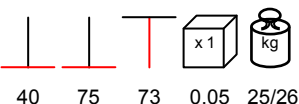

BASE ACCIAIO - LEGNO DOPPIA

table base - black steel, wooden coloumn, max 90x180

base tavolo - acciaio nero, colonna in legno, max 90x180