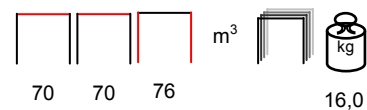

chair - steel anthracite

sedia - acciaio antracite

CITY/TL

table - steel anthracite with stained pine wood top

tavolo - acciaio antracite con piano in pino tinto

LAM/T

table - steel varnished

tavolo - acciaio verniciato