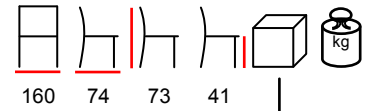

RIO/D

sofa - aluminium anthracite - polyester taupe

divano - alluminio antracite - poliestere tortora