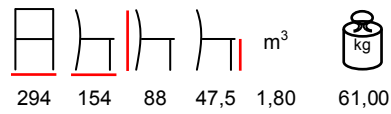

KOMODO 5 SET

polypropylene fiberglass - removeable cushions

polipropilene fiberglass - cuscini sfoderabili

by Nardi

**KOMODO PPF**
COLORI FUSTI/**FRAMES COLOURS**

bianco

tortora

agave