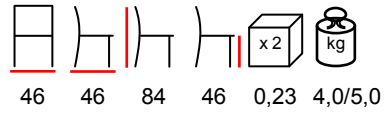

sedia - faggio laccato o tinto

**CAORLE/T**

table - beechwood lacquered or stained

tavolo - okumè laccato o tinto

MILANO/S

chair - stained beechwood - wooden seat

sedia - faggio tinto - sedile legno

46 46 84 46 0,23 4,0/5,0