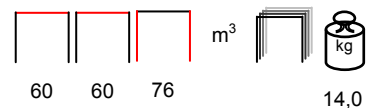

chair - steel anthracite

sedia - acciaio antracite

CITY/TL

table - steel anthracite with stained pine wood top

tavolo - acciaio antracite con piano in pino tinto

LAM/T

table - steel varnished

tavolo - acciaio verniciato