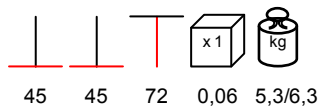

agave
agave

anthracite
antracite

BASE ALU FRASCA MINI PIEGHEVOLE

table base - aluminium varnished, max Ø 70 - 70x70

base tavolo - alluminio verniciato, max Ø 70 - 70x70

by Nardi

white
bianco

turtle dove
tortora