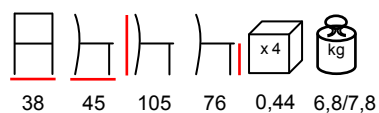

**CITY/TB2**

bar table - steel anthracite with stained pine wooden top

tavolo bar - acciaio antracite con piano in pino tinto

**ARGO/SG WOOD BAR**

barstool - steel bronze - wooden seat and back

sgabello - acciaio bronzo - sedile e schienale in legno