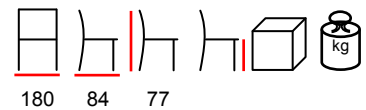

BARI/D 2 SET ANTRACITE

sofa - aluminium anthracite - polyester grey

divano - alluminio antracite - poliestere grigio