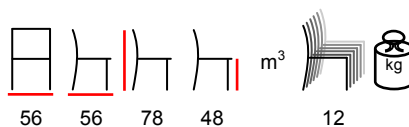

DECO ZARA/P

armchair - aluminium taupe - polyester taupe

poltrona - alluminio tortora - poliester tortora