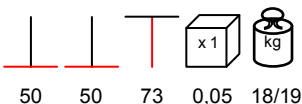

base tavolo - acciaio nero, colonna in legno, max 90x90
 Ø 100

**BASE ACCIAIO - LEGNO GRANDE**

table base - black steel, wooden coloumn, max 90x120

base tavolo - acciaio nero, colonna in legno, max 90x120