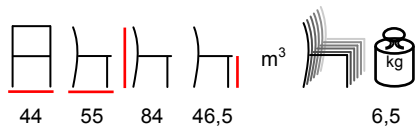

LEO/S

chair - steel anthracite - solid scratched pine seat

sedia - acciaio antracite - seduta in pino massello graffiato