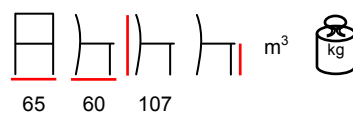

CELIA/SG BAR

barstool - aluminium white - polyester rope

sgabello - alluminio bianco - poliester corda