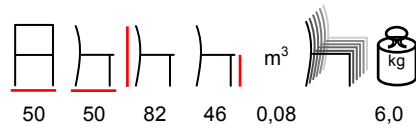

ASTRA/S WOOD

chair - steel varnished - iroko slats -
sedia - acciaio verniciato - doghe in iroko