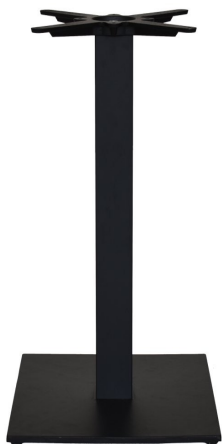

BASE GHISA PICCOLA

table base - cast iron varnished, max 90x90 - Ø 100

base tavolo - ghisa verniciata, max 90x90 - Ø 100