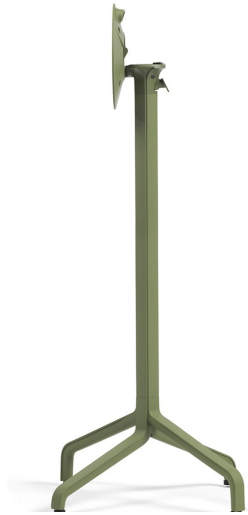

white
bianco

turtle dove
tortora

tobacco
tabacco

agave
agave

anthracite
antracite

BASE ALU FRASCA HIGH PIEGHEVOLE

table base - aluminium varnished, max Ø 70 - 70x70

base tavolo - alluminio verniciato, max Ø 70 - 70x70