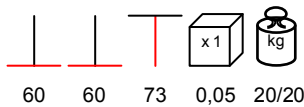

**BASE ACCIAIO TONDA MEDIA**

table base - black steel, max Ø 120

base tavolo - acciaio nero, max Ø 120

**BASE ACCIAIO TONDA ALTA**

table base - black steel, max Ø 80

base tavolo - acciaio nero, max Ø 80

BASE ACCIAIO - LEGNO PICCOLA