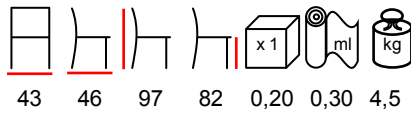

SPIDER/SG L

barstool - steel varnished - upholstered

sgabello - acciaio verniciato - imbottito