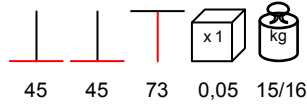

BASE ACCIAIO ANTRACITE

table base - anthracite 7016 steel, max 90x90 - Ø 100

base tavolo - acciaio antracite 7016, max 90x90 - Ø 100

**BASE ACCIAIO TONDA PICCOLA**

table base - black steel, max Ø 80

base tavolo - acciaio nero, max Ø 80