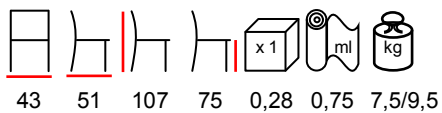

SONORA/SG

barstool - stained beechwood - upholstered

sgabello - faggio tinto - imbottito