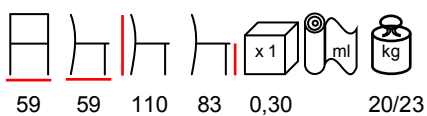

VULKAN/SG

swivel barstool - steel varnished - upholstered

sgabello girevole - acciaio verniciato - imbottito