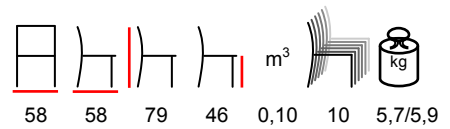

RIO/P

armchair - aluminium taupe - polyester beige

poltrona - alluminio tortora - poliestere beige