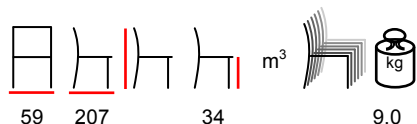

**MALINDI**

sunbed aluminium white - pvc grey net, 3 positions

lettino - alluminio bianco - rete pvc grigia, 3 posizioni

**MALINDI**

sunbed aluminium anthracite - pvc taupe net, 3 positions

lettino - alluminio antracite - rete pvc tortora, 3 posizioni