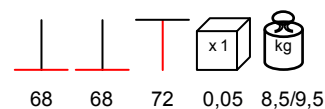

BASE ALLUMINIO 4 P. ANTRACITE

table base - anthracite aluminium, max 80x80 - Ø 80

base tavolo - alluminio antracite, max 80x80 - Ø 80