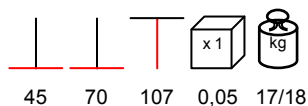

BASE INOX SATINATO ALTA DOPPIA

table base - satin stainless steel, max 80x80 - Ø 80

base tavolo - acciaio inox satinato, max 80x80 - Ø 80