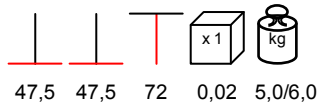

base tavolo - alluminio verniciato, max Ø 80 - 80x80

by Nardi

**BASE ALU FIORE HIGH**

table base - aluminium varnished, max Ø 70 - 70x70

base tavolo - alluminio verniciato, max Ø 70 - 70x70

by Nardi

**BASE ALU IBISCO PIEGHEVOLE**