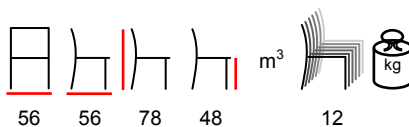

DECO ZARA/P

armchair - aluminium anthracite - polyester grey

poltrona - alluminio antracite - poliester grigio