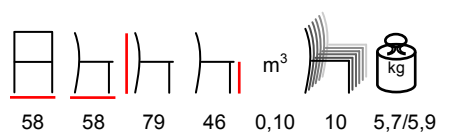

RIO/P

armchair - aluminium anthracite - polyester taupe

poltrona - alluminio antracite - poliestere tortora