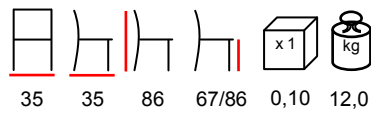

NIKA/SG WOOD BAR

barstool - steel bronze - wooden seat

sgabello - acciaio bronzo - sedile in legno