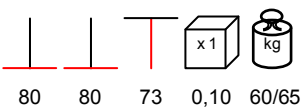

BASE GHISA MINI

table base - cast iron varnished, max 80x80 - Ø 100

base tavolo - ghisa verniciata, max 80x80 - Ø 100

BASE GHISA MEGA

table base - cast iron varnished, max Ø 250

base tavolo - ghisa verniciata, max Ø 250