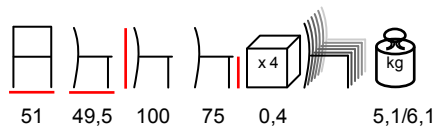

NIKA/SG WOOD BAR

barstool - steel bronze - wooden seat

sgabello - acciaio bronzo - sedile in legno

DOGA/SG

barstool - polypropylene fiberglass

sgabello - polipropilene fiberglass

by Nardi

FARO/SG

barstool - polypropylene fiberglass

sgabello - polipropilene fiberglass

by Nardi

FARO/SG MINI

barstool - polypropylene fiberglass

sgabello - polipropilene fiberglass

by Nardi