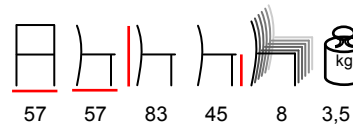

NATURA/P

armchair - aluminium bamboo look - brown outdoor net

poltrona - alluminio bamboo look - rete marrone per esterno