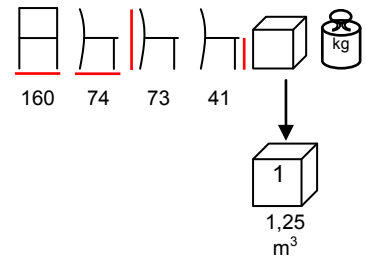

RIO/D

sofa - aluminium taupe - polyester beige

divano - alluminio tortora - poliestere beige

RIO/L

lounge - aluminium taupe - polyester beige

lounge - alluminio tortora - poliestere beige

RIO/TC

coffee table - aluminium taupe

tavolino - alluminio tortora