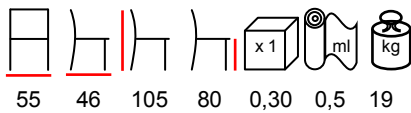

TOBY/SG L

swivel barstool - steel varnished - upholstered

sgabello girevole - acciaio verniciato - imbottito