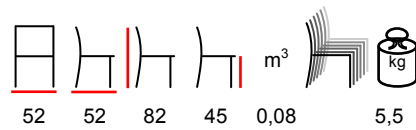

STRING/S

chair - steel varnished -
sedia - acciaio verniciato