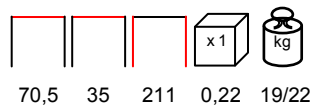

SIPARIO is a self-supporting outdoor divider that can be configured as desired, ideal for dividing open spaces. Made up of gridded elements that can be easily attached to each other without the use of screws; It is equipped with a container vase for plants, made of regenerated fiberglass polypropylene.

SIPARIO è un divisorio autoportante da esterno configurabile a piacere, ideale per dividere gli spazi aperti. Costituito da elementi grigliati facilmente agganciabili tra loro senza l'uso di viti; è dotato di vaso contenitore per piante, realizzato in polipropilene fiberglass rigenerato.

SIPARIO 3

by Nardi

gesso
gesso

cactus
cactus

basalto
basalto

terra
terra

SIPARIO 2

gesso
gesso

cactus
cactus

basalto
basalto

terra
terra

SIPARIO MODULO

gesso
gesso

cactus
cactus

basalto
basalto

terra
terra