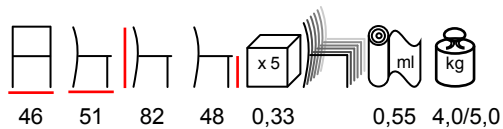

TINA/S

chair - steel varnished - plywood

sedia - acciaio verniciato - multistrato