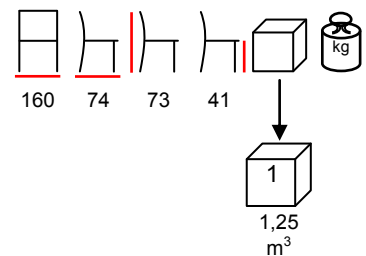

**RIO/TC**

coffee table - aluminium

tavolino - alluminio

RIO/D

sofa - aluminium anthracite - polyester brown

divano - alluminio antracite - poliestere marrone

RIO/L

lounge - aluminium anthracite - polyester brown