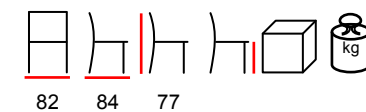

BARI/L ANTRACITE

lounge - aluminium anthracite - polyester grey

lounge - alluminio antracite - poliestere grigio