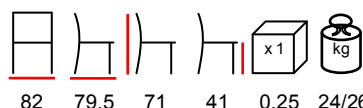

SEASIDE/POLTRONA CON BRACCIOLI

armchair - wooden frame - mahogany backrest, armrests and feet

poltrona - fusto in legno - schienale, braccioli e piedini in mogano

82 79,5 71 41 0,25 24/26