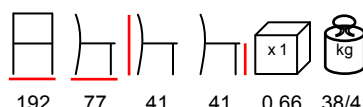

192 77 41 41 0,66 38/41