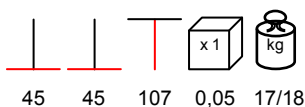

BASE INOX SATINATO ALTA

table base - satin stainless steel, max 80x80 - Ø 80

base tavolo - acciaio inox satinato, max 80x80 - Ø 80