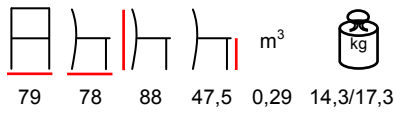

100

KOMODO/P

armchair - polypropylene fiberglass - removeable cushions

poltrona - polipropilene fiberglass - cuscini sfoderabili

by Nardi

KOMODO TERMINALE DX/SX

final element - polypropylene fiberglass
removeable cushions

elemento terminale - polipropilene fiberglass
cuscini sfoderabili