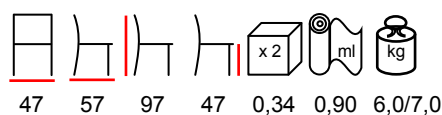

HAVANA ALTA

chair - stained beechwood - upholstered

sedia - faggio tinto - imbottita