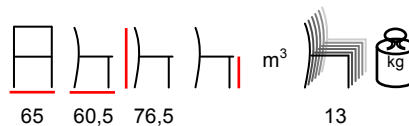

BARI/P

armchair - aluminium anthracite - polyester grey

poltrona - alluminio antracite - poliester grigio

AYANA/P

armchair - aluminium anthracite - polyester grey

poltrona - alluminio antracite - poliester grigio