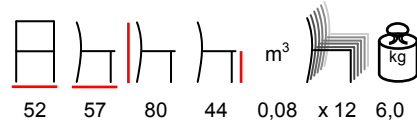

sedia - acciaio bronzo - sedile in legno

TOMMY/T WOOD

table - steel bronze - wooden top

tavolo - acciaio bronzo - piano in legno

CITY/P

armchair - steel anthracite

poltrona - acciaio antracite

CITY/S