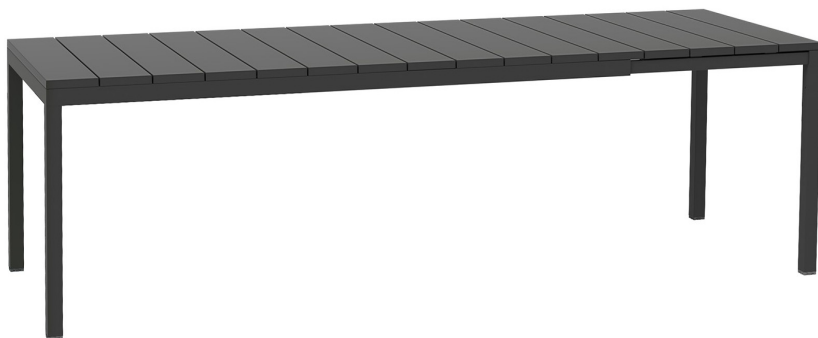

RIO 210-280/T EXTENSIBLE

table - aluminium legs - durelTOP

tavolo - gambe alluminio - durelTOP

210/280 100 76 0,32 49/53

by Nardi

white
bianco

turtle dove
tortora

anthracite
antracite