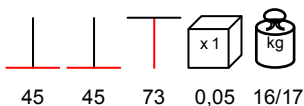

table base - black steel, wooden coloumn, max 90x90
 Ø 100

base tavolo - acciaio nero, colonna in legno, max 90x90
 Ø 100

**BASE ACCIAIO - LEGNO MEDIA**

table base - black steel, wooden coloumn, max 100x100
 Ø 100